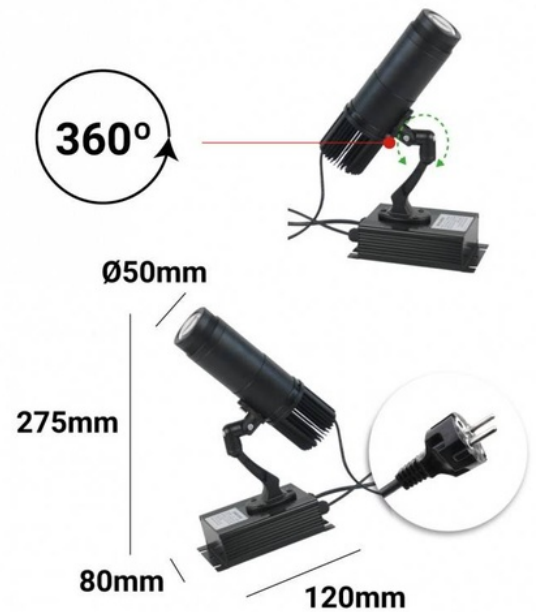

Datos del producto

Certificados

CE