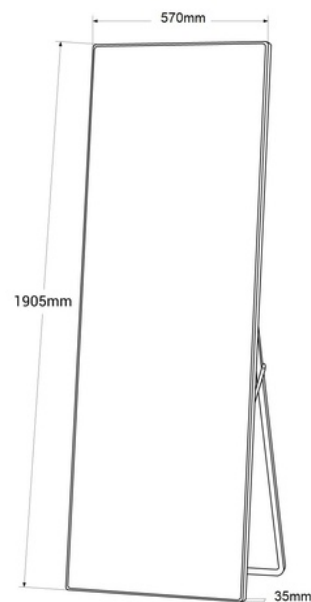

Cartel digital publicitario LED P2.5mm - Conectable en serie

Ref. DP2.5T6

El Display publicitario LED Full Color con Sistema Nova T50 es una de las opciones más innovadoras del mercado. A diferencia del T1 el Sistema Nova T50 te permite una conexión individual hasta ocho pantallas en una, emitiendo una única imagen y causando una sensación que envolverá al cliente y captará su atención. Display digital de alta definición con protección frontal para uso en interiores. Se utiliza en centros comerciales, tiendas, salas de reuniones, aeropuertos, estaciones de servicio, restaurantes. Tecnología de alta definición y la movilidad de un elemento de contenido visual transportable. PRODUCTO SUJETO A GASTOS DE ENVÍO Y MANIPULACIÓN ADICIONALES: +100€ para envío en península y Baleares. **PRECIO POR UNIDAD** Precio neto final, no admite descuentos adicionales ni cupones.

Datos del producto

Variantes de producto

Referencia

Atributos

DP2.5T6