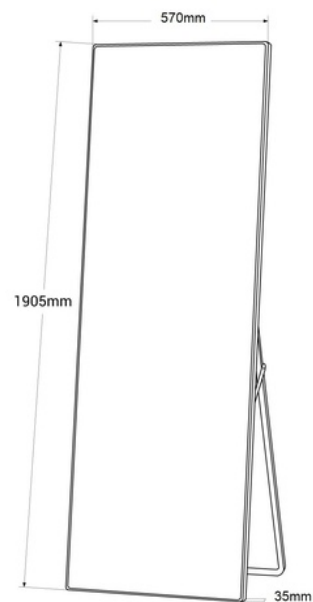

Cartel digital publicitario LED P2.5mm - Conectable en serie

Ref. DP2.5T6

El Display publicitario LED Full Color con Sistema Nova T50 es una de las opciones más innovadoras del mercado. A diferencia del T1 el Sistema Nova T50 te permite una conexión individual hasta ocho pantallas en una, emitiendo una única imagen y causando una sensación que envolverá al cliente y captará su atención. Display digital de alta definición con protección frontal para uso en interiores. Se utiliza en centros comerciales, tiendas, salas de reuniones, aeropuertos, estaciones de servicio, restaurantes. Tecnología de alta definición y la movilidad de un elemento de contenido visual transportable. PRODUCTO SUJETO A GASTOS DE ENVÍO Y MANIPULACIÓN ADICIONALES: +100€ para envío en península y Baleares. ****PRECIO POR UNIDAD**** Precio neto final, no admite descuentos adicionales ni cupones.

Datos del producto

Variantes de producto

Referencia

Atributos

DP2.5T6