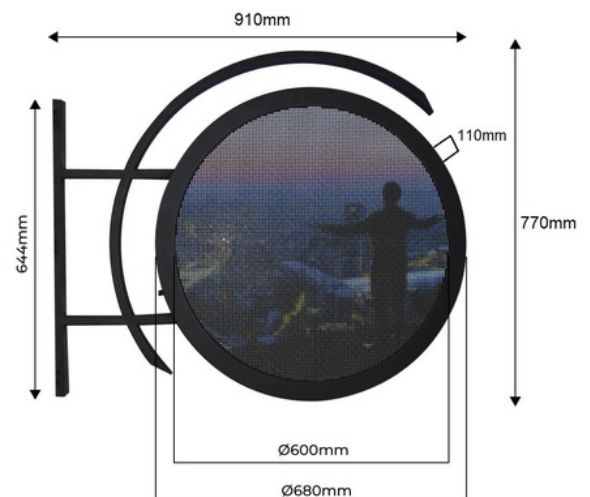

Datos del producto