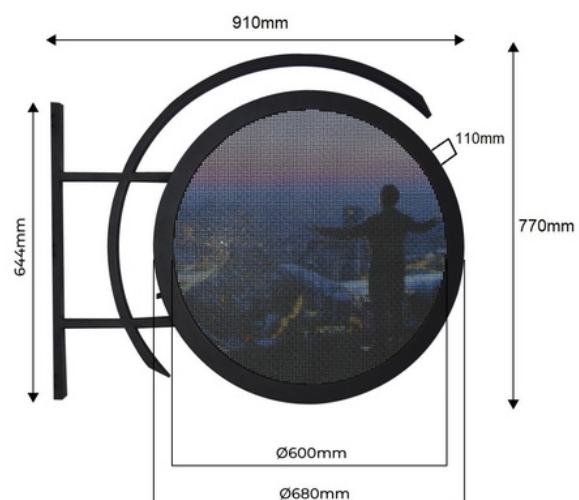

Display Banderola LED publicitario exterior P4.68mm

Ref. DP4.68

Display banderola Logo LED para exterior. Haz que tus tiendas sean más atractivas desde larga distancia. El diseño de doble cara puede atraer la atención de las personas desde diferentes puntos de vista. Sin conexión compleja de cableado. Grado de protección IP65 y alto brillo para uso en exteriores. Publicidad a doble cara para tu comercio en todo tipo de industrias. PRODUCTO SUJETO A GASTOS DE ENVÍO Y MANIPULACIÓN ADICIONALES: +100€ para envío en península y Baleares. **Tornillos para fijación no incluidos** Precio neto final, no admite descuentos adicionales ni cupones.

Datos del producto

Variantes de producto

Referencia

Atributos

DP4.68