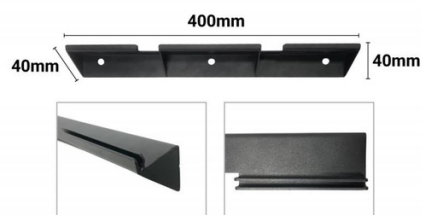

## Wall bracket for Advertising Display 2.5

Ref. DWALL2.5

Soporte de pared para Display publicitario. Accesorio para colgar nuestro display publicitario en la pared. Fabricado de metal en acabado de color negro de alta calidad. Sencillez y rapidez en la instalación con estabilidad para colgar nuestro display publicitario de forma vertical en la pared. Tornillos incluidos. Dimensiones: 400mm de ancho, 40mm de profundidad y 40mm de altura. Compatible con el Cartel digital publicitario LED P2.5mm Full Color Sistema Nova T1 (ref: DP2.5T1) y el Cartel digital publicitario LED P2.5mm T6 - Conectable en serie (ref: DP2.5T6).

### Datos del producto

Dimensiones (mm) LxIxh	40x40x400
Material	Metal
Certificados	CE, ROHS
Garantía	Según garantía legal: 3 años
Tipo de Display	LED