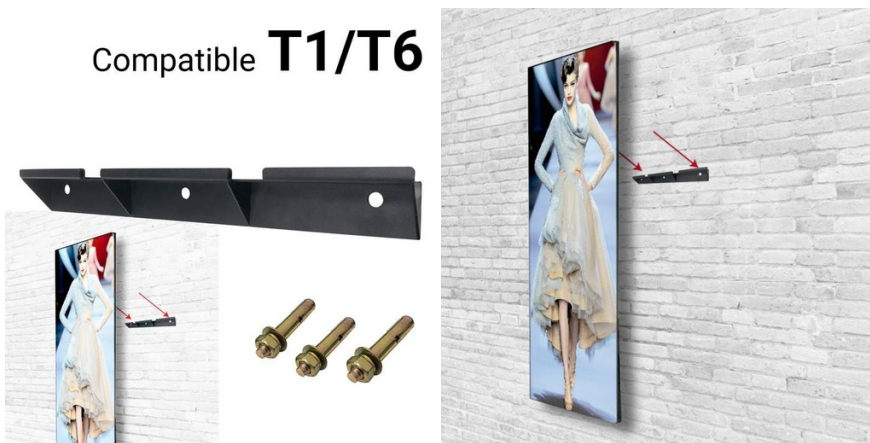

## Wall bracket for Advertising Display 2.5

Ref. DWALL2.5

Soporte de pared para Display publicitario. Accesorio para colgar nuestro display publicitario en la pared. Fabricado de metal en acabado de color negro de alta calidad. Sencillez y rapidez en la instalación con estabilidad para colgar nuestro display publicitario de forma vertical en la pared. Tornillos incluidos. Dimensiones: 400mm de ancho, 40mm de profundidad y 40mm de altura. Compatible con el Cartel digital publicitario LED P2.5mm Full Color Sistema Nova T1 (ref: DP2.5T1) y el Cartel digital publicitario LED P2.5mm T6 - Conectable en serie (ref: DP2.5T6).

### Datos del producto

Dimensiones (mm) LxIxh	40x40x400
Material	Metal
Certificados	CE, ROHS
Garantía	Según garantía legal: 3 años
Tipo de Display	LED