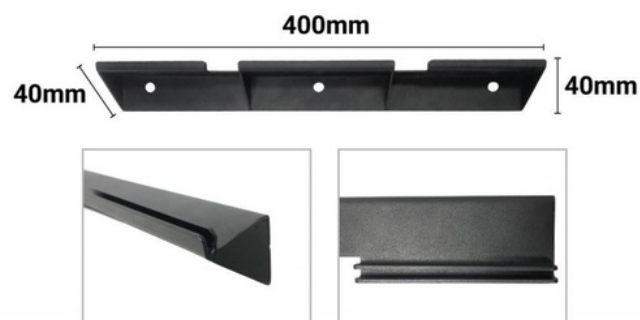

## Wall bracket for Advertising Display 2.5

Ref. DWALL2.5

Soporte de pared para Display publicitario. Accesorio para colgar nuestro display publicitario en la pared. Fabricado de metal en acabado de color negro de alta calidad. Sencillez y rapidez en la instalación con estabilidad para colgar nuestro display publicitario de forma vertical en la pared. Tornillos incluidos. Dimensiones: 400mm de ancho, 40mm de profundidad y 40mm de altura. Compatible con el Cartel digital publicitario LED P2.5mm Full Color Sistema Nova T1 (ref: DP2.5T1) y el Cartel digital publicitario LED P2.5mm T6 - Conectable en serie (ref: DP2.5T6).

### Datos del producto

Dimensiones (mm) LxIxh	40x40x400
Material	Metal
Certificados	CE, ROHS
Garantía	Según garantía legal: 3 años
Tipo de Display	LED