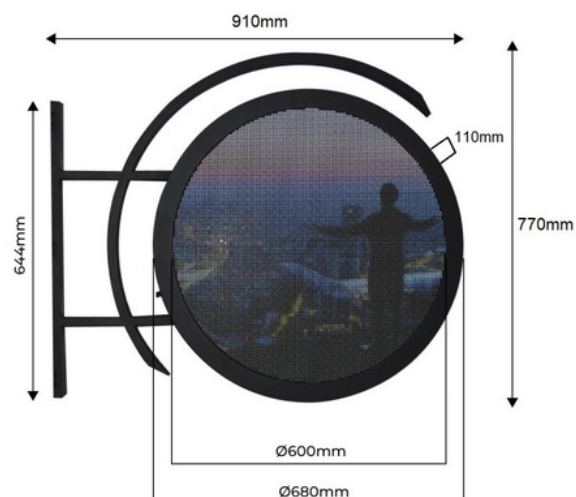

- PIXEL PITCH 4.68MM
- WiFi
- USB PROGRAMMABLE
- LAN
- Practical Maintenance
- SOFTWARE DUPLEX
- IP65

Outdoor LED advertising banner display P4.68mm

Ref. DP4.68

Display banderola Logo LED para exterior. Haz que tus tiendas sean más atractivas desde larga distancia. El diseño de doble cara puede atraer la atención de las personas desde diferentes puntos de vista. Sin conexión compleja de cableado. Grado de protección IP65 y alto brillo para uso en exteriores. Publicidad a doble cara para tu comercio en todo tipo de industrias. PRODUCTO SUJETO A GASTOS DE ENVÍO Y MANIPULACIÓN ADICIONALES: +100€ para envío en península y Baleares. **Tornillos para fijación no incluidos** Precio neto final, no admite descuentos adicionales ni cupones.

Datos del producto

Ángulo de apertura (°)	133
Tipo de LED	SMD1921
Uso Exterior	Si
IP	IP65
Vida útil (h)	100000
Certificados	CE, ROHS
Garantía	Según garantía legal: 3 años
Imágenes	GIF, JPG, BMP, JPEG, PNG
Video	FLV, MP4, AVI, MKV, MOV
Uso Recomendado	Comercio
Tipo de Display	LED
Pitch	P4.68
Renting	Si

Variantes de producto

Referencia

Atributos

DP4.68