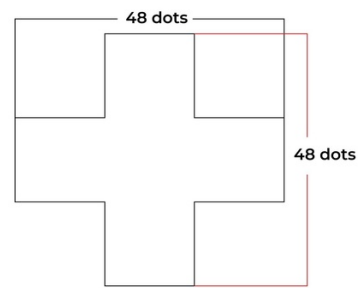

Pixel of Dp16 single color led screen.

## Cruz de farmacia LED monocolor verde programable P16 - Exterior

Ref. DP16

Cruz de farmacia LED de exterior monocolor verde con carcasa metálica verde doble cara. Fácilmente programable a través de WiFi. Incluye un módulo estándar para mostrar fecha y hora y módulo de temperatura y humedad. Admite diversas escenas y efectos que permiten una configuración personalizada. Se instala en fachadas de farmacias y parafarmacias. Es simple de configurar, perfecta para destacar y promocionar tu negocio.