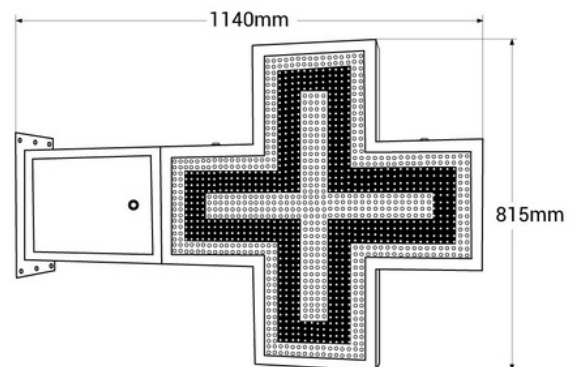

Pixel of Dp16 single color led screen.

## Cruz de farmacia LED monocolor verde programable P16 - Exterior

Ref. DP16

Cruz de farmacia LED de exterior monocolor verde con carcasa metálica verde doble cara. Fácilmente programable a través de WiFi. Incluye un módulo estándar para mostrar fecha y hora y módulo de temperatura y humedad. Admite diversas escenas y efectos que permiten una configuración personalizada. Se instala en fachadas de farmacias y parafarmacias. Es simple de configurar, perfecta para destacar y promocionar tu negocio.

### Datos del producto

## Variantes de producto

Referencia

Atributos

DP16