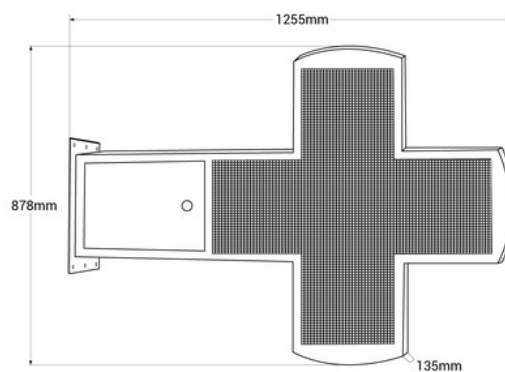

Cruz de farmacia LED XL RGB multicolor programable P8 - Exterior

Ref. DP8

Cruz de farmacia LED de exterior RGB de grandes dimensiones, con carcasa metálica verde. Fácilmente programable a través de WiFi. Incluye un módulo estándar para mostrar fecha y hora y módulo de temperatura y humedad. Admite diversas escenas y efectos que permiten una configuración personalizada. Al tratarse de un modelo RGB con colores y diseños variables, es posible programar la cruz en función del tipo de establecimiento: Farmacias, parafarmacias, clínicas médicas, clínicas dentales, veterinarios, ópticas, etc. Es simple de configurar, perfecta para destacar y promocionar tu negocio.

Datos del producto

Variantes de producto

Referencia

Atributos

DP8