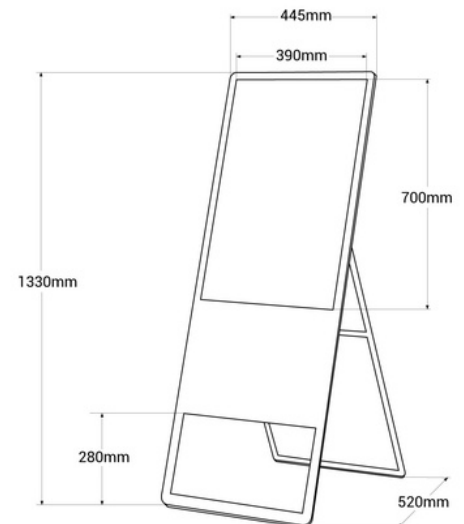

Cartel digital publicitario LCD plegable Full HD 32" - IP20

Ref. DSP32

Pantalla publicitaria LCD Full HD de 32", con marco negro y soporte metálico plegable en forma de tijera. Ligero, fácil de desplazar y programable por USB y WiFi. Basado en sistema Android, fácilmente configurable y escalable con las aplicaciones disponibles. Reproduce archivos de imagen y video con audio. Este producto está sujeto a condiciones de envío especiales en península y Baleares: +100€ gastos de envío. Precio neto final, no admite descuentos adicionales ni cupones

Datos del producto

Color de carcasa (usar)

Variantes de producto

Referencia

Atributos

DSP32