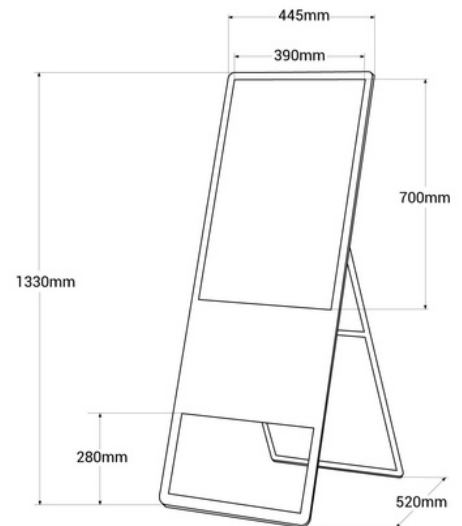

Cartel digital publicitario LCD plegable Full HD 32" - IP20

Ref. DSP32

Pantalla publicitaria LCD Full HD de 32", con marco negro y soporte metálico plegable en forma de tijera. Ligero, fácil de desplazar y programable por USB y WiFi. Basado en sistema Android, fácilmente configurable y escalable con las aplicaciones disponibles. Reproduce archivos de imagen y video con audio. Este producto está sujeto a condiciones de envío especiales en península y Baleares: +100€ gastos de envío. Precio neto final, no admite descuentos adicionales ni cupones

Datos del producto

Color de carcasa (usar)

Variantes de producto

Referencia

Atributos

DSP32