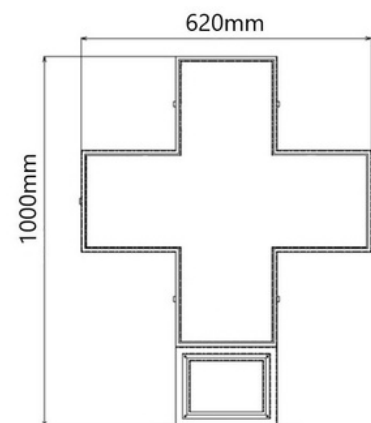

Cruz de farmacia LED RGB multicolor programable P6 - Exterior

Ref. DP6

Cruz de farmacia LED de exterior RGB con carcasa metálica verde. Fácilmente programable a través de WiFi. Incluye un módulo estándar para mostrar fecha y hora y módulo de temperatura y humedad. Admite diversas escenas y efectos que permiten una configuración personalizada. Al tratarse de un modelo RGB con colores y diseños variables, es posible programar la cruz en función del tipo de establecimiento: Farmacias, parafarmacias, clínicas médicas, clínicas dentales, veterinarios, ópticas, etc. Es simple de configurar, perfecta para destacar y promocionar tu negocio.

Datos del producto

Variantes de producto

Referencia

Atributos

DP6