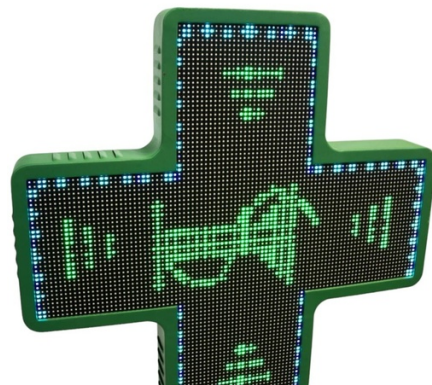

Cruz de farmacia LED RGB multicolor programable P6 - Exterior

Ref. DP6

Cruz de farmacia LED de exterior RGB con carcasa metálica verde. Fácilmente programable a través de WiFi. Incluye un módulo estándar para mostrar fecha y hora y módulo de temperatura y humedad. Admite diversas escenas y efectos que permiten una configuración personalizada. Al tratarse de un modelo RGB con colores y diseños variables, es posible programar la cruz en función del tipo de establecimiento: Farmacias, parafarmacias, clínicas médicas, clínicas dentales, veterinarios, ópticas, etc. Es simple de configurar, perfecta para destacar y promocionar tu negocio.

Datos del producto

Variantes de producto

Referencia

Atributos

DP6