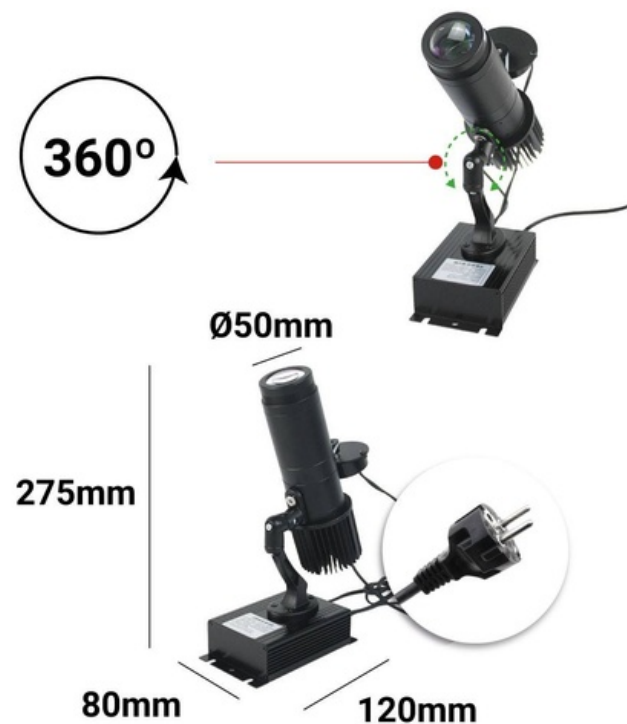

Proyector de logos LED GOBO 15W rotativo interior - Óptica 20° - IP20

Ref. BLP10I-R

Proyector LED para proyección de logotipos, imágenes e insignias en interior. Los proyectores de logo son también denominados GOBO LED, LED GOBO, proyector GOBO. Proyector LED con 15W de potencia para uso exclusivamente en interior, con grado de protección IP20. Proyección de imágenes en alta resolución, con óptica de 20 grados. Alcanza un rango de 3-10 metros en oscuridad y 2-3 metros a la luz del día. El enfoque de la óptica se ajusta manualmente. Cuenta con una intensidad lumínica de 1500 lúmenes e incorpora un driver interno. Incorpora un mando a distancia (no incluye pila A23-12V) para encendido, apagado, proyección fija o giratoria. Barcelona LED ofrece el servicio de grabado de logotipos por láser en los cristales espejo. La compra del foco proyector incluye el grabado de un primer logo en hasta 4 colores de forma gratuita (tiempo estimado de entrega: 10-15 días).

Dados do produto

Variantes do produto

Referência

Atributos

BLP10I-R