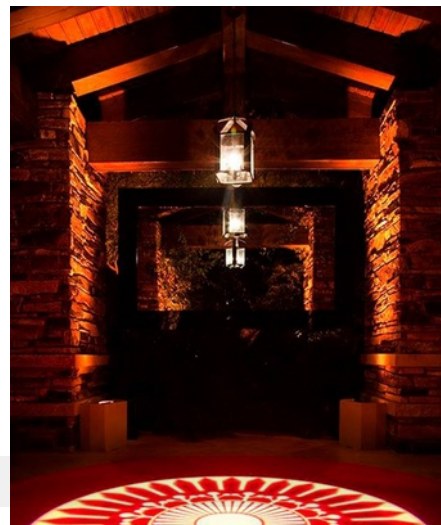

Proyector de logos LED GOBO 15W rotativo interior - Óptica 20° - IP20

Ref. BLP10I-R

Proyector LED para proyección de logotipos, imágenes e insignias en interior. Los proyectores de logo son también denominados GOBO LED, LED GOBO, proyector GOBO. Proyector LED con 15W de potencia para uso exclusivamente en interior, con grado de protección IP20. Proyección de imágenes en alta resolución, con óptica de 20 grados. Alcanza un rango de 3-10 metros en oscuridad y 2-3 metros a la luz del día. El enfoque de la óptica se ajusta manualmente. Cuenta con una intensidad lumínica de 1500 lúmenes e incorpora un driver interno. Incorpora un mando a distancia (no incluye pila A23-12V) para encendido, apagado, proyección fija o giratoria. Barcelona LED ofrece el servicio de grabado de logotipos por láser en los cristales espejo. La compra del foco proyector incluye el grabado de un primer logo en hasta 4 colores de forma gratuita (tiempo estimado de entrega: 10-15 días).