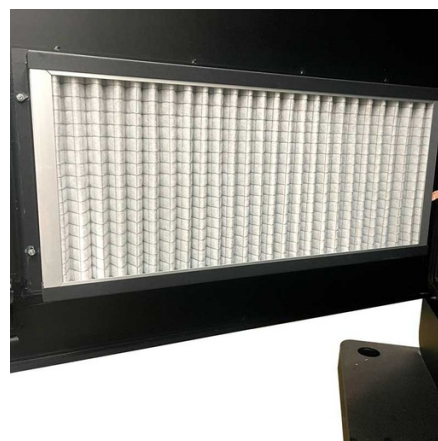

Tótem Publicitario Exterior pantalla LCD Full HD 55" - Táctil / No táctil - Android

Tótem para publicidad de 55 pulgadas. Capta la atención de los clientes con nuestro Display publicitario disponible en versión táctil y no táctil para exteriores. Cuenta con una estructura metálica y un cristal antivandálico de 5 mm, especialmente resistente para exteriores. La pantalla cuenta con una luminosidad de 2000 nits que garantiza una gran visibilidad e impacto visual. Su configuración es muy sencilla ya que cuenta con un sistema operativo Android 9. El contenido puede proyectarse por medio de USB o vía online a través de un software. Bloqueo de seguridad multipunto. Navegador Chrome integrado para mostrar páginas web, vídeos y todo lo que desees. Esta solución versátil de digital signage atraerá a los clientes, captando su atención y aumentando las ventas. Producto sujeto a condiciones de envío especiales en península y Baleares: +100€ +IVA gastos de envío- No admite descuentos adicionales ni cupones

Dados do produto

Uso Táctil (usar), No táctil (usar)

Variantes do produto

Referência

Atributos

DW55-KOUT

Uso: No táctil (usar)

DW55-KOUT-T