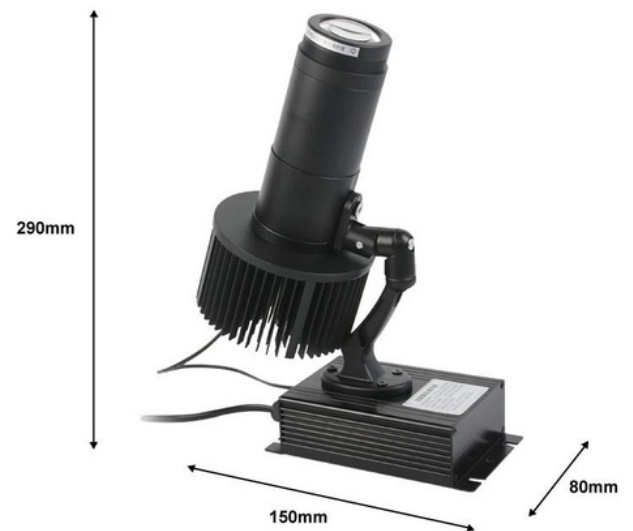

Proyector de logos LED GOBO 30W fijo interior - Óptica 20° - IP20

Ref. BLP30I-F

Proyector LED GOBO para proyección de logotipos, imágenes e insignias en interior. Los proyectores de logo son conocidos también como LED GOBO, proyector GOBO o GOBO LED. Este proyector está diseñado para uso en interior, con grado de protección IP40. Proyecta imágenes giratorias o fijas en alta definición. Alcanza un rango de 7-20 metros en oscuridad y de 4-6 metros a plena luz del día. El enfoque de la óptica se ajusta manualmente. Cuenta con 30W de potencia y una intensidad lumínica de 3200 lúmenes. Clavija incorporada para conectar al enchufe de pared. Barcelona LED ofrece el servicio de grabado de logotipos por láser en los cristales espejo. La compra del foco proyector incluye el grabado de un primer logo en hasta 4 colores de forma gratuita (tiempo estimado de entrega: 10-15 días).

Dados do produto

Grado IP (usar)	IP20
Uso	FIJO

Variantes do produto

Referência

Atributos

BLP30I-F

Grado IP (usar): IP20, Uso: FIJO