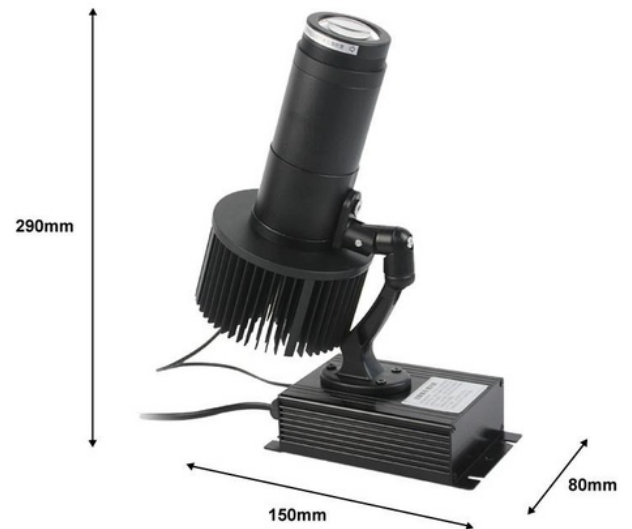

## Proyector de logos LED GOBO 30W interior - IP40

Ref. BLP30I-F

Proyector LED GOBO para proyección de logotipos, imágenes e insignias en interior. Los proyectores de logo son conocidos también como LED GOBO, proyector GOBO o GOBO LED. Este proyector está diseñado para uso en interior, con grado de protección IP40. Proyecta imágenes giratorias o fijas en alta definición. Alcanza un rango de 7-20 metros en oscuridad y de 4-6 metros a plena luz del día. El enfoque de la óptica se ajusta manualmente. Cuenta con 30W de potencia y una intensidad lumínica de 3200 lúmenes. Clavija incorporada para conectar al enchufe de pared. Barcelona LED ofrece el servicio de grabado de logotipos por láser en los cristales espejo. La compra del foco proyector incluye el grabado de un primer logo en hasta 4 colores de forma gratuita (tiempo estimado de entrega: 10-15 días).

### Dados do produto

Grado IP (usar)	IP20
Uso	FIJO

## Variantes do produto

**Referência**

**Atributos**

BLP30I-F

Grado IP (usar): IP20, Uso: FIJO