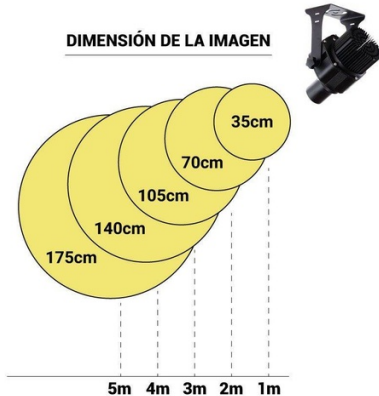

hasta/until/jusqu'à
20m

Proyector de logos LED GOBO 30W Interior Rotativo

Ref. BLP30I-R

Proyector LED para proyección de logotipos, imágenes e insignias en interior, imágenes rotativas. Los proyectores de logo son muy conocidos como GOBO LED, LED GOBO, proyector GOBO . Proyector GOBO LED con 30W de potencia para uso exclusivamente en interior, con grado de protección IP20. Proyección de imágenes giratorias en alta resolución, con óptica de 20 grados. El enfoque y definición de las imágenes se puede ajustar manualmente girando el cabezal de la óptica. Intensidad lumínica elevada de 3200 lúmenes. Rango desde 7 hasta 20 metros en oscuridad y desde 4 hasta 6 metros a plena luz del día. Clavija incorporada para conectar al enchufe de pared. Incorpora un mando a distancia (no incluye pila A23-12V) para encendido, apagado, proyección fija o giratoria. Barcelona LED ofrece servicio de grabado de logotipos con un grabado gratuito tras la compra del proyector de logos (tiempo estimado de entrega 10-15 días).

Dados do produto

Grado IP (usar)	IP20
Uso	ROTATIVO

Variantes do produto

Referência

Atributos

BLP30I-R

Grado IP (usar): IP20, Uso: ROTATIVO