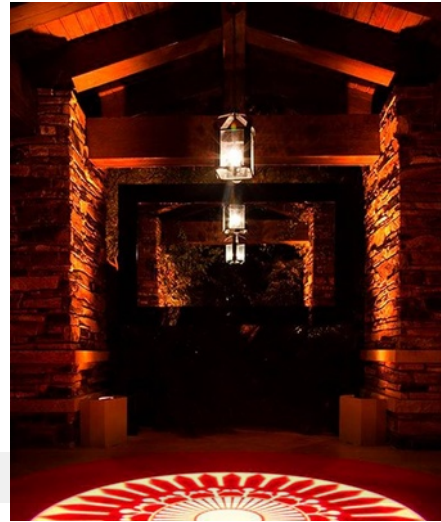

## Proyector de logos LED GOBO 10W fijo interior - IP20

Ref. BLP10I-F

Proyector LED GOBO FIJO de 10W de potencia para proyección de logotipos, imágenes e insignias en interior. Los proyectores de logo son conocidos también como LED GOBO, proyector GOBO o GOBO LED. Este proyector está diseñado para uso en interior, con grado de protección IP20. Proyecta imágenes fijas en alta definición. Alcanza un rango de 3-10 metros en oscuridad y 2-3 metros a la luz del día. El enfoque de la óptica se ajusta manualmente. Cuenta con una óptica de 20° y una intensidad lumínica de 1300 lúmenes. Barcelona LED ofrece el servicio de grabado de logotipos por láser en los cristales espejo. La compra del foco proyector incluye el grabado de un primer logo hasta 4 colores de forma gratuita (tiempo estimado de entrega: 10-15 días).