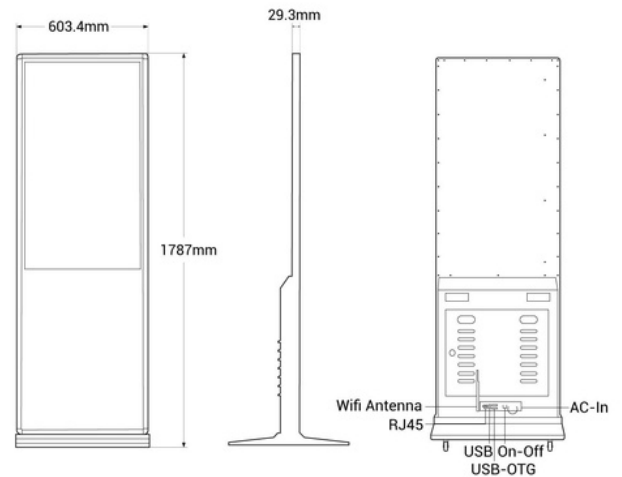

## Display publicitario LED Full HD de 43" - IP20

Ref. KS4316

Display Publicitario Pantalla Full HD (1920x1080). Cuenta con un diseño simple y elegante, fabricado con materiales resistentes y acabados de calidad, su base cuadrada con 4 ruedas le otorga estabilidad y una fácil movilidad, su estructura está diseñada para una adecuada disipación del calor. Este Display es mucho más que una pantalla; es tu lienzo para cautivar a tu audiencia, ya sea en centros comerciales, en una tienda, restaurantes, sala de reuniones o puntos de venta. Lleva tu mensaje al siguiente nivel con tecnología que destaca atrayendo muchas mas personas. Disponible con pantalla táctil o no táctil. Además, se puede elegir entre las siguientes opciones: - RAM: 2GB + ROM: 16GB / HDMI INPUT - RAM: 4GB + ROM: 32GB /HDMI OUTPUT Este producto está sujeto a condiciones de envío especiales en península y Baleares: +100€ gastos de envío. Precio neto final, no admite descuentos adicionales ni cupones

### Dados do produto