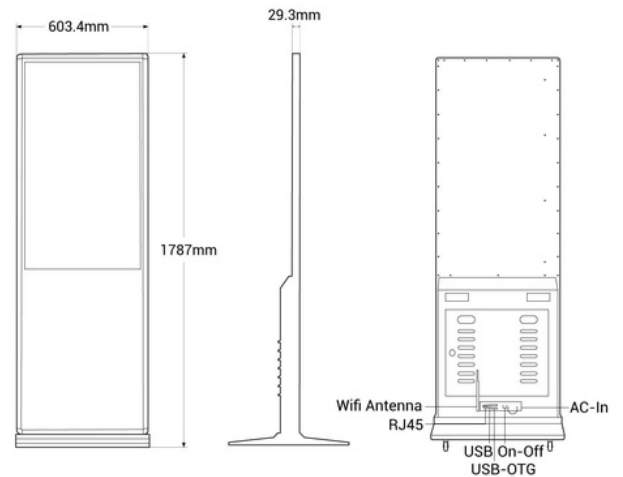

Display publicitario LCD Full HD de 43" - IP20

Ref. KS4316

Display Publicitario Pantalla Full HD (1920x1080). Cuenta con un diseño simple y elegante, fabricado con materiales resistentes y acabados de calidad, su base cuadrada con 4 ruedas le otorga estabilidad y una fácil movilidad, su estructura está diseñada para una adecuada disipación del calor. Este Display es mucho más que una pantalla; es tu lienzo para cautivar a tu audiencia, ya sea en centros comerciales, en una tienda, restaurantes, sala de reuniones o puntos de venta, lleva tu mensaje al siguiente nivel con tecnología que destaca atrayendo muchas mas personas. Disponible con pantalla táctil o no táctil. Además, se puede elegir entre las siguientes opciones: - RAM: 2GB + ROM: 16GB / HDMI INPUT - RAM: 4GB + ROM: 32GB /HDMI OUTPUT Este producto está sujeto a condiciones de envío especiales en península y Baleares: +100€ gastos de envío. Precio neto final, no admite descuentos adicionales ni cupones

Dados do produto

Variantes do produto

Referência

Atributos

KS4316