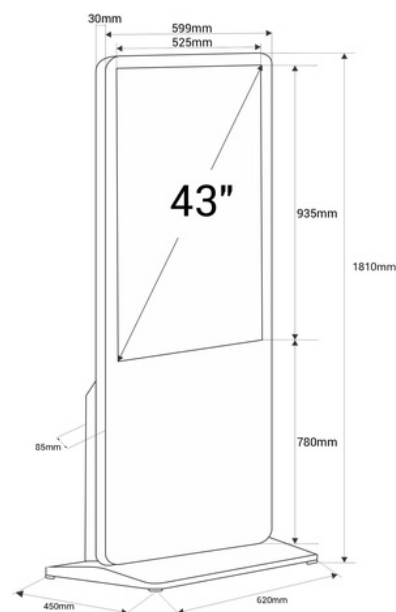

Dados do produto

Uso Táctil (usar), No táctil (usar)