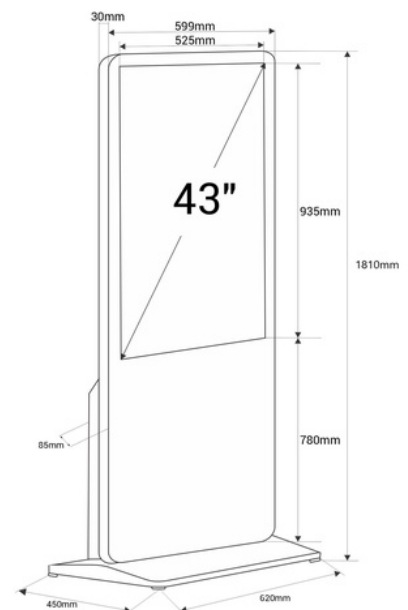

Dados do produto

Uso Táctil (usar), No táctil (usar)