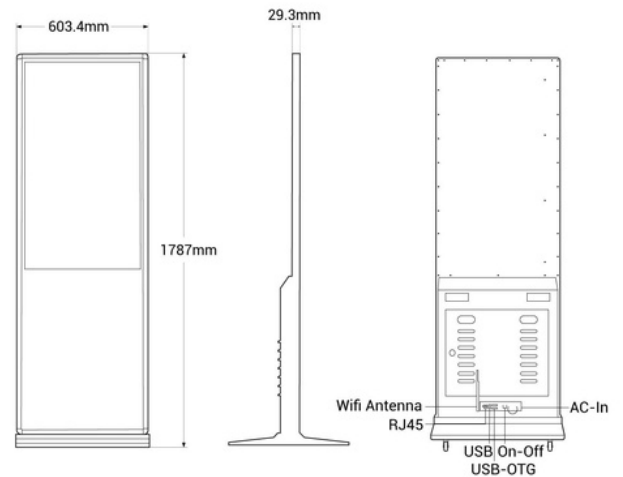

Display publicitario LED Full HD de 43" - IP20

Ref. KS4316T

Display Publicitario Pantalla Full HD (1920x1080). Cuenta con un diseño simple y elegante, fabricado con materiales resistentes y acabados de calidad, su base cuadrada con 4 ruedas le otorga estabilidad y una fácil movilidad, su estructura está diseñada para una adecuada disipación del calor. Este Display es mucho más que una pantalla; es tu lienzo para cautivar a tu audiencia, ya sea en centros comerciales, en una tienda, restaurantes, sala de reuniones o puntos de venta. Lleva tu mensaje al siguiente nivel con tecnología que destaca atrayendo muchas mas personas. Disponible con pantalla táctil o no táctil. Además, se puede elegir entre las siguientes opciones: - RAM: 2GB + ROM: 16GB / HDMI INPUT - RAM: 4GB + ROM: 32GB /HDMI OUTPUT Este producto está sujeto a condiciones de envío especiales en península y Baleares: +100€ gastos de envío. Precio neto final, no admite descuentos adicionales ni cupones

Dados do produto

Variantes do produto

Referência

Atributos

KS4316T