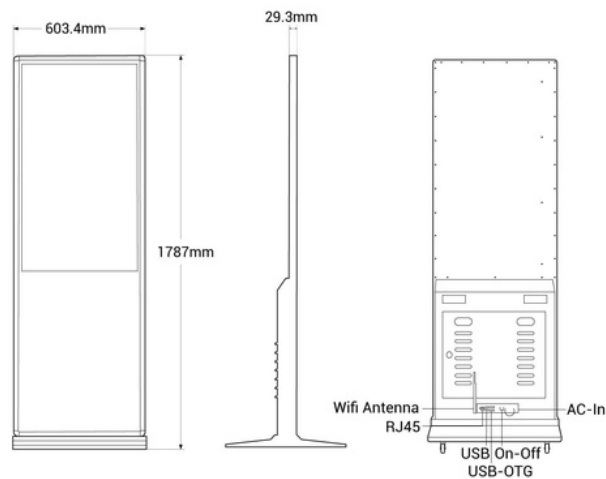

## Display publicitario LCD Full HD de 43" - IP20

Ref. KS4316T

Display Publicitario Pantalla Full HD (1920x1080). Cuenta con un diseño simple y elegante, fabricado con materiales resistentes y acabados de calidad, su base cuadrada con 4 ruedas le otorga estabilidad y una fácil movilidad, su estructura está diseñada para una adecuada disipación del calor. Este Display es mucho más que una pantalla; es tu lienzo para cautivar a tu audiencia, ya sea en centros comerciales, en una tienda, restaurantes, sala de reuniones o puntos de venta. Lleva tu mensaje al siguiente nivel con tecnología que destaca atrayendo muchas mas personas. Disponible con pantalla táctil o no táctil. Además, se puede elegir entre las siguientes opciones: - RAM: 2GB + ROM: 16GB / HDMI INPUT - RAM: 4GB + ROM: 32GB /HDMI OUTPUT Este producto está sujeto a condiciones de envío especiales en península y Baleares: +100€ gastos de envío. Precio neto final, no admite descuentos adicionales ni cupones

### Dados do produto