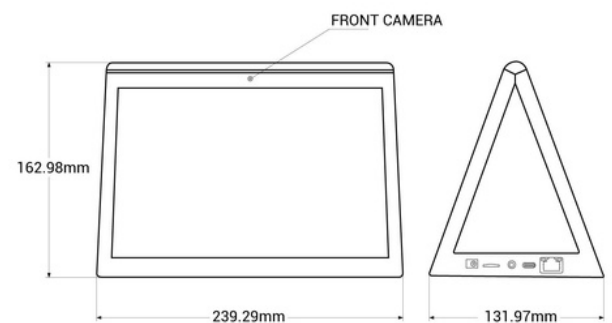

## Display publicitario LCD de mesa 10.1" con cámara - Pantalla doble - Táctil - Android 10

Display publicitario LCD de mesa HD de elegante diseño y doble pantalla táctil de 10.1". Cuenta con dos pantallas táctiles, reproduciendo la misma información en ambas. Es un producto de gran utilidad para mostrar menús, catálogos de productos, promociones, app, web e información en general. Diversos usos: restaurantes, comercio, reuniones empresariales, entornos de servicios al cliente. Incorpora una cámara frontal en una de sus pantallas y micrófono. Cuenta con sistema Android, conexión WiFi, puertos USB, USB tipo C, salida LAN/RJ45, y Earphone OUT. Es la solución perfecta para promocionar la imagen de tu negocio, reforzar la marca y mejorar la experiencia de los clientes. \*Envío Gratis\*

### Dados do produto

Color de carcasa (usar)

Blanco (usar), Negro (usar)

## Variantes do produto

**Referência**

**Atributos**

WD1012T-B

Color de carcasa (usar): Blanco (usar)

WD1012T-N

Color de carcasa (usar): Negro (usar)