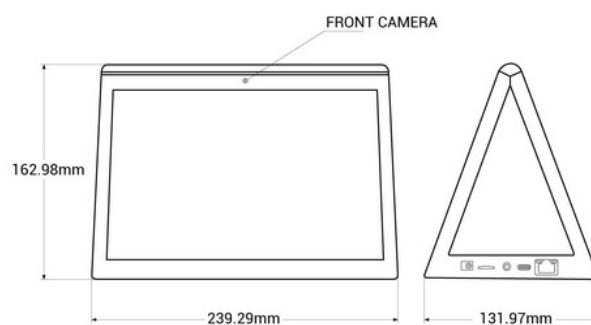

## Display publicitario LCD de mesa 10.1" con cámara - Pantalla doble - Táctil - Android 10

Display publicitario LCD de mesa HD de elegante diseño y doble pantalla táctil de 10.1". Cuenta con dos pantallas táctiles, reproduciendo la misma información en ambas. Es un producto de gran utilidad para mostrar menús, catálogos de productos, promociones, app, web e información en general. Diversos usos: restaurantes, comercio, reuniones empresariales, entornos de servicios al cliente. Incorpora una cámara frontal en una de sus pantallas y micrófono. Cuenta con sistema Android, conexión WiFi, puertos USB, USB tipo C, salida LAN/RJ45, y Earphone OUT. Es la solución perfecta para promocionar la imagen de tu negocio, reforzar la marca y mejorar la experiencia de los clientes. \*Envío Gratis\*

### Dados do produto

Color de carcasa (usar)

Blanco (usar), Negro (usar)

## Variantes do produto

**Referência**

**Atributos**

WD1012T-B

Color de carcasa (usar): Blanco (usar)

WD1012T-N

Color de carcasa (usar): Negro (usar)