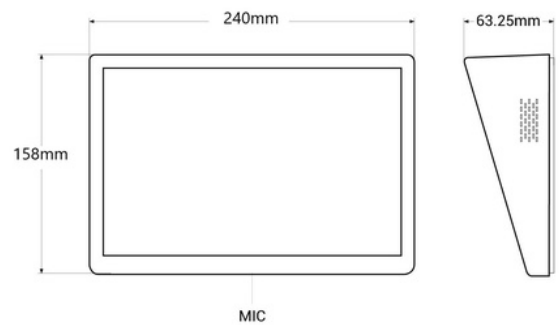

## Display publicitario LCD de mesa 10.1" - Pantalla horizontal - Táctil - Android 10

Display publicitario horizontal LCD de mesa HD de 10.1". Reproduce imágenes con una gran calidad y su pantalla táctil permite un uso interactivo por parte de los usuarios. Es un producto de gran utilidad para mostrar catálogos de productos, promociones, apps, webs e información en general. Diversos usos: comercio, reuniones empresariales, entornos de servicios al cliente. Cuenta con sistema operativo Android, conexión WiFi, puerto USB, USB tipo C, salida LAN/RJ45 y Earphone OUT. Es la solución perfecta para promocionar la imagen de tu negocio, reforzar la marca y mejorar la experiencia de los clientes. \*Envío Gratis\*

### Dados do produto

Color de carcasa (usar)

Blanco (usar), Negro (usar)

## Variantes do produto

**Referência**

**Atributos**

WT1012T-B

Color de carcasa (usar): Blanco (usar)

WT1012T-N

Color de carcasa (usar): Negro (usar)