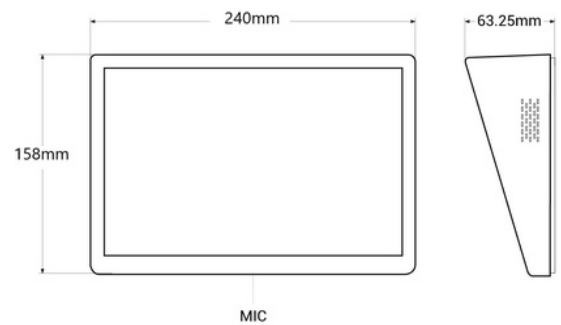

Display publicitario LCD de mesa 10.1" - Pantalla horizontal - Táctil - Android 10

Display publicitario horizontal LCD de mesa HD de 10.1". Reproduce imágenes con una gran calidad y su pantalla táctil permite un uso interactivo por parte de los usuarios. Es un producto de gran utilidad para mostrar catálogos de productos, promociones, apps, webs e información en general. Diversos usos: comercio, reuniones empresariales, entornos de servicios al cliente. Cuenta con sistema operativo Android, conexión WiFi, puerto USB, USB tipo C, salida LAN/RJ45 y Earphone OUT. Es la solución perfecta para promocionar la imagen de tu negocio, reforzar la marca y mejorar la experiencia de los clientes. *Envío Gratis*

Dados do produto

Color de carcasa (usar)

Blanco (usar), Negro (usar)

Variantes do produto

Referência

Atributos

WT1012T-B

Color de carcasa (usar): Blanco (usar)

WT1012T-N

Color de carcasa (usar): Negro (usar)