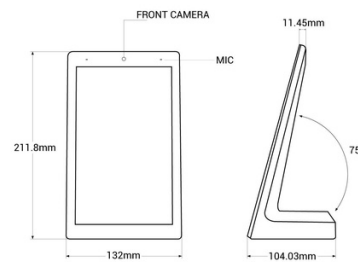

## Display publicitario LCD de mesa 8" con cámara - Táctil - Android 10

Display publicitario de mesa con pantalla LCD de 8" HD que permite imágenes de gran calidad. Incorpora una pantalla táctil, una cámara frontal y micrófono, dando lugar a un uso interactivo por parte de los usuarios, permitiendo consultas, evaluaciones, y muchas opciones más de gran utilidad en entornos de servicio al cliente. Cuenta con sistema operativo Android, conexión WiFi, puertos USB, USB tipo C, conexión LAN/RJ45, y Earphone OUT. Es la solución perfecta para promocionar la imagen de tu negocio, reforzar la marca y mejorar la experiencia de los clientes. \*Envío Gratis\*

### Dados do produto

Color de carcasa (usar)

Blanco (usar), Negro (usar)

## Variantes do produto

**Referência**

**Atributos**

WL8012T-B

Color de carcasa (usar): Blanco (usar)

WL8012T-N

Color de carcasa (usar): Negro (usar)