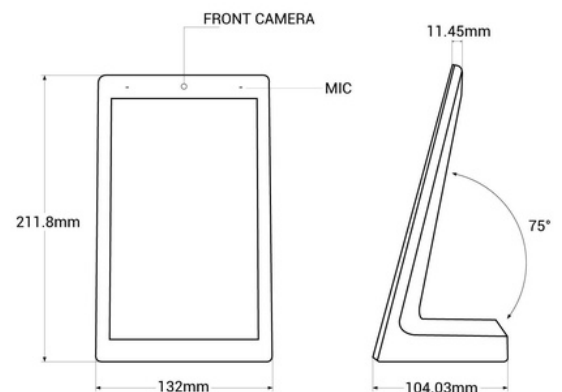

## Display publicitario LCD de mesa 8" con cámara - Táctil - Android 10

Display publicitario de mesa con pantalla LCD de 8" HD que permite imágenes de gran calidad. Incorpora una pantalla táctil, una cámara frontal y micrófono, dando lugar a un uso interactivo por parte de los usuarios, permitiendo consultas, evaluaciones, y muchas opciones más de gran utilidad en entornos de servicio al cliente. Cuenta con sistema operativo Android, conexión WiFi, puertos USB, USB tipo C, conexión LAN/RJ45, y Earphone OUT. Es la solución perfecta para promocionar la imagen de tu negocio, reforzar la marca y mejorar la experiencia de los clientes. \*Envío Gratis\*

### Dados do produto

Color de carcasa (usar)

Blanco (usar), Negro (usar)

## Variantes do produto

**Referência**

**Atributos**

WL8012T-B

Color de carcasa (usar): Blanco (usar)

WL8012T-N

Color de carcasa (usar): Negro (usar)