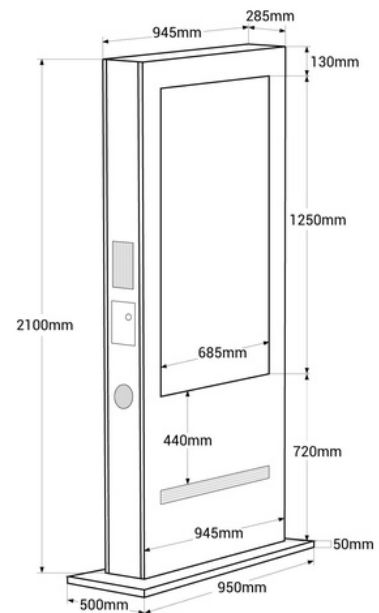

## Tótem publicitario exterior pantalla LCD 55"- Doble cara - No táctil - Android - Blanco

Novedoso tótem para publicidad exterior de 55" Doble cara (NO Táctil) Duplica el impacto de tu mensaje con nuestro display publicitario doble cara, proyectando contenido único en cada pantalla para cautivar a tu audiencia desde todos los ángulos. Cuenta con una estructura metálica blanca y un cristal antivandálico de 5 mm, especialmente resistente para exteriores. Reproduce imágenes en alta definición, con una luminosidad de 2000 nits, garantizando una gran visibilidad e impacto visual. Su configuración es muy sencilla ya que cuenta con un sistema operativo Android. El contenido puede proyectarse por medio de USB o vía online a través de un software. Esta solución versátil de digital signage atraerá a los clientes, captando su atención y aumentando las ventas. Disponible también con estructura metálica negra (ref. DWCS50SL-N) Producto sujeto a condiciones de envío especiales en península y Baleares: +100€ +IVA gastos de envío- No admite descuentos adicionales ni cupones

### Dados do produto

Color de carcasa (usar)

Blanco (usar), Negro (usar)

## Variantes do produto

**Referência**

**Atributos**

DWC550SL-B

Color de carcasa (usar): Blanco (usar)

DWC550SL-N

Color de carcasa (usar): Negro (usar)