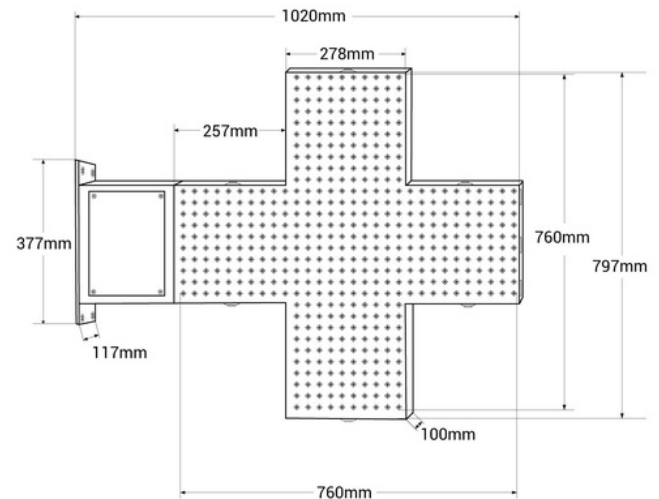

Cruz de farmacia LED monocolor verde - 80x80cm - Doble cara - Exterior

Ref. CZ8080-VE

Cruz de farmacia LED monocolor verde fabricada con materiales resistentes y duraderos, apta para instalar en exteriores. Incorpora doble cara para una máxima visibilidad. Permite cambiar el patrón lumínico, ajustar la intensidad del brillo y la velocidad de transición de los patrones lumínicos a través de un mando a distancia. Es simple de configurar, perfecta para destacar y promocionar tu farmacia.

1400mm

Dados do produto

Color de carcasa (usar)

Verde (usar)

Variantes do produto

Referência

Atributos

CZ8080-VE