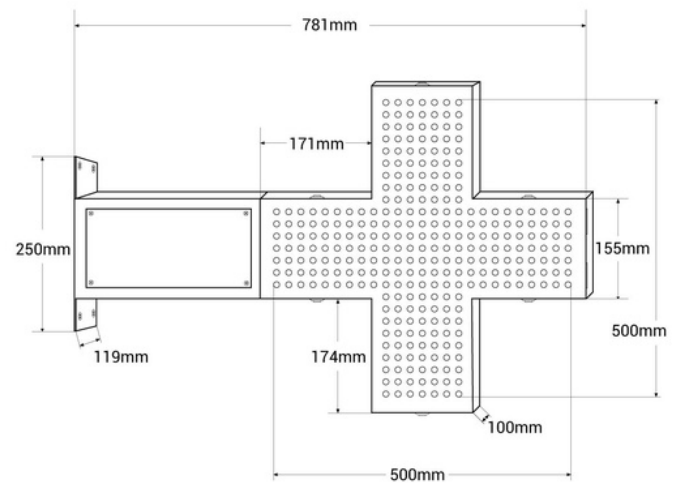

Cruz de veterinaria LED monocolor azul - 50x50cm - Doble cara - Exterior

Ref. CZ5050-AZ

Cruz de veterinaria LED monocolor azul fabricada con materiales resistentes y duraderos, apta para instalar en exteriores. Incorpora doble cara para una máxima visibilidad. Permite cambiar el patrón lumínico, ajustar la intensidad del brillo y la velocidad de transición de los patrones lumínicos a través de un mando a distancia. Es simple de configurar, perfecta para destacar y promocionar tu veterinaria.

Dados do produto

Color de carcasa (usar)

Azul (usar)

Variantes do produto

Referência

Atributos

CZ5050-AZ

Color de carcasa (usar): Azul (usar)