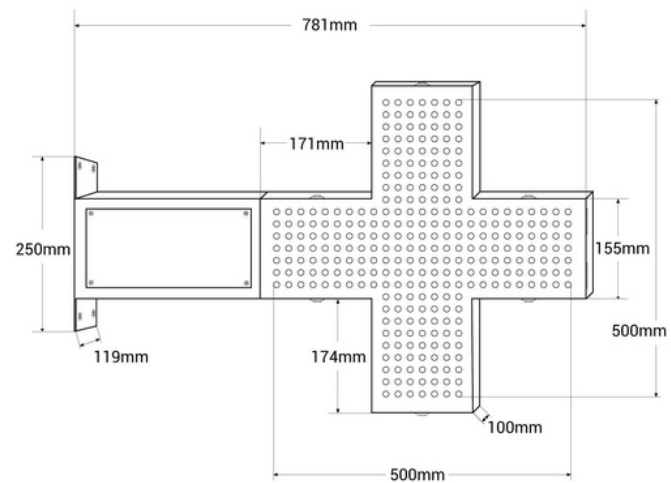

Cruz de veterinaria LED monocolor azul - 50x50cm - Doble cara - Exterior

Ref. CZ5050-AZ

Cruz de veterinaria LED monocolor azul fabricada con materiales resistentes y duraderos, apta para instalar en exteriores. Incorpora doble cara para una máxima visibilidad. Permite cambiar el patrón lumínico, ajustar la intensidad del brillo y la velocidad de transición de los patrones lumínicos a través de un mando a distancia. Es simple de configurar, perfecta para destacar y promocionar tu veterinaria.

Dados do produto

Color de carcasa (usar)

Azul (usar)

Variantes do produto

Referência

Atributos

CZ5050-AZ

Color de carcasa (usar): Azul (usar)