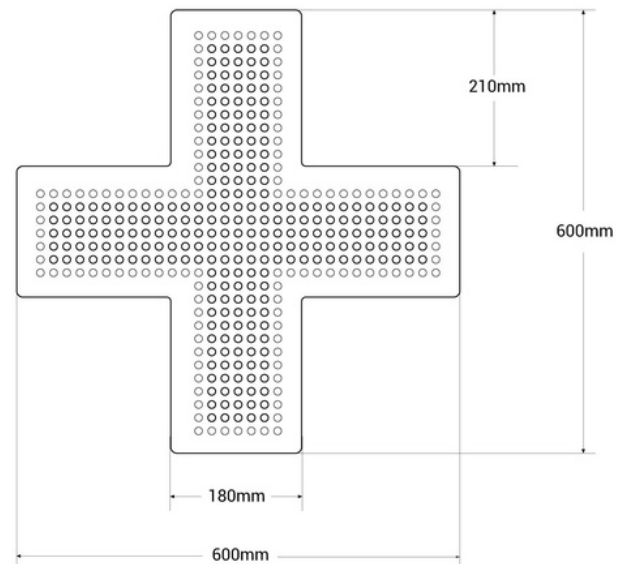

Cruz de veterinaria LED monocolor azul - 60x60cm - Una cara - IP20

Ref. CZ6060-AZ

Cruz de veterinaria LED de interior monocolor azul en policarbonato. Incorpora una cadena en su parte posterior que permite el encendido, apagado y cambio de patrón luminico. Se instala fácilmente de manera suspendida desde el techo, en paredes o escaparates. Por su grado IP20 es apta para uso interior. Es perfecta para destacar y promocionar tu veterinaria.

Dados do produto

Color de carcasa (usar)

Azul (usar)

Variantes do produto

Referência

Atributos

CZ6060-AZ

Color de carcasa (usar): Azul (usar)