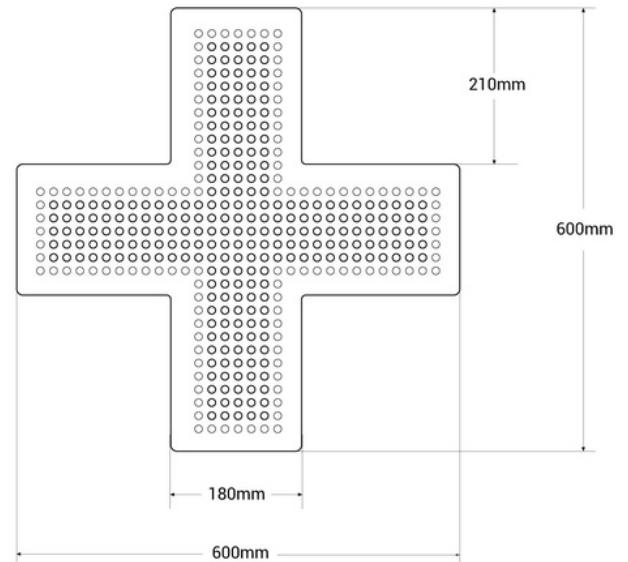

Cruz de veterinaria LED monocolor azul - 60x60cm - Una cara - IP20

Ref. CZ6060-AZ

Cruz de veterinaria LED de interior monocolor azul en policarbonato. Incorpora una cadena en su parte posterior que permite el encendido, apagado y cambio de patrón luminico. Se instala fácilmente de manera suspendida desde el techo, en paredes o escaparates. Por su grado IP20 es apta para uso interior. Es perfecta para destacar y promocionar tu veterinaria.

Dados do produto

Color de carcasa (usar)

Azul (usar)

Variantes do produto

Referência

Atributos

CZ6060-AZ

Color de carcasa (usar): Azul (usar)