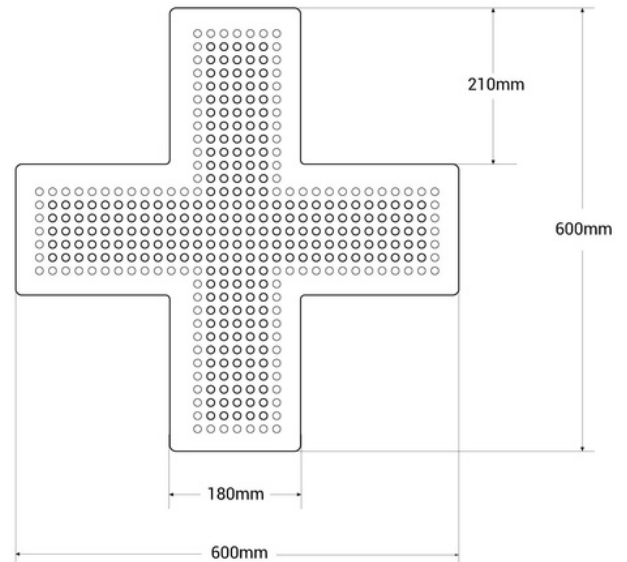

## Cruz de farmacia LED monocolor verde - 60x60cm - Una cara - IP20

Ref. CZ6060-VE

Cruz de farmacia LED de interior monocolor verde en policarbonato. Incorpora una cadena en su parte posterior que permite el encendido, apagado y cambio de patrón luminoso. Se instala fácilmente de manera suspendida desde el techo, en paredes o escaparates. Por su grado IP20 es apta para uso interior. Es perfecta para destacar y promocionar tu farmacia.

### Dados do produto

Color de carcasa (usar)

Verde (usar)