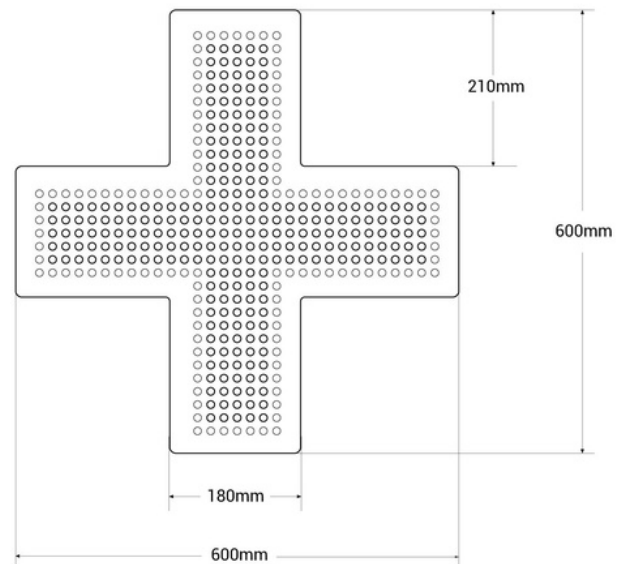

Cruz de farmacia LED monocolor verde - 60x60cm - Una cara - IP20

Ref. CZ6060-VE

Cruz de farmacia LED de interior monocolor verde en policarbonato. Incorpora una cadena en su parte posterior que permite el encendido, apagado y cambio de patrón luminoso. Se instala fácilmente de manera suspendida desde el techo, en paredes o escaparates. Por su grado IP20 es apta para uso interior. Es perfecta para destacar y promocionar tu farmacia.

Dados do produto

Color de carcasa (usar)

Verde (usar)

Variantes do produto

Referência

Atributos

CZ6060-VE

Color de carcasa (usar): Verde (usar)