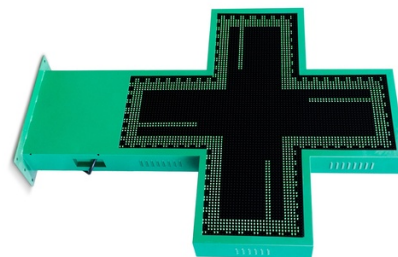

## Cruz de farmacia LED monocolor verde programable P10 - Exterior - 96x96cm

Ref. DP10

Cruz de farmacia LED de exterior monocolor verde con carcasa metálica verde doble cara. Fácilmente programable a través de WiFi. Incluye un módulo estándar para mostrar fecha y hora y módulo de temperatura. Admite diversas escenas y efectos que permiten una configuración personalizada. Se instala en fachadas de farmacias y parafarmacias. Es simple de configurar, perfecta para destacar y promocionar tu negocio.

## Variantes do produto

Referência

Atributos

DP10