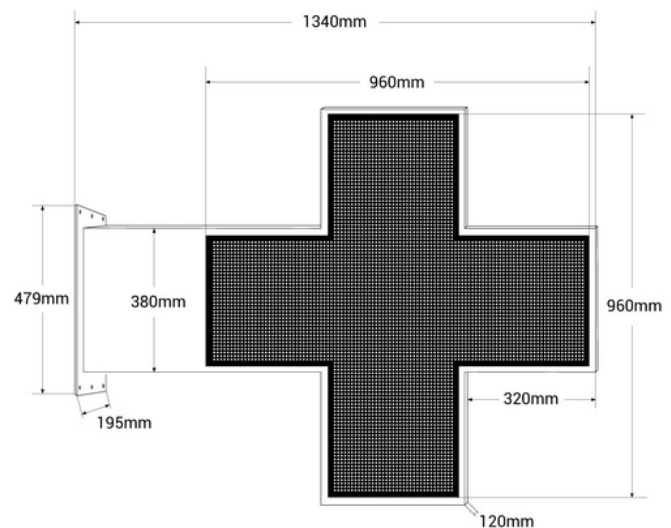

## Cruz de farmacia LED monocolor verde programable P10 - Exterior - 96x96cm

Ref. DP10

Cruz de farmacia LED de exterior monocolor verde con carcasa metálica verde doble cara. Fácilmente programable a través de WiFi. Incluye un módulo estándar para mostrar fecha y hora y módulo de temperatura. Admite diversas escenas y efectos que permiten una configuración personalizada. Se instala en fachadas de farmacias y parafarmacias. Es simple de configurar, perfecta para destacar y promocionar tu negocio.

### Dados do produto

## Variantes do produto

Referência

Atributos

DP10