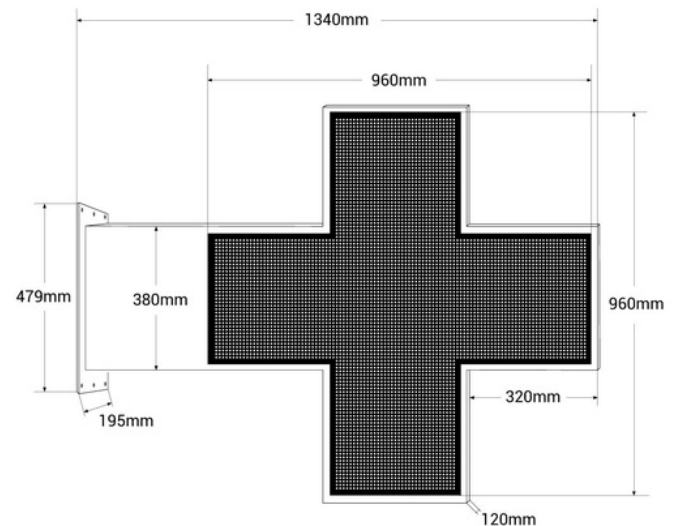

## Cruz de farmacia LED monocolor verde programable P10 - Exterior - 96x96cm

Ref. DP10

Cruz de farmacia LED de exterior monocolor verde con carcasa metálica verde doble cara. Fácilmente programable a través de WiFi. Incluye un módulo estándar para mostrar fecha y hora y módulo de temperatura. Admite diversas escenas y efectos que permiten una configuración personalizada. Se instala en fachadas de farmacias y parafarmacias. Es simple de configurar, perfecta para destacar y promocionar tu negocio.

## Variantes do produto

Referência

Atributos

DP10