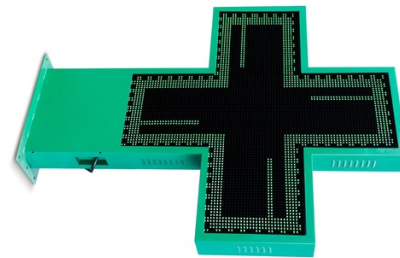

## Cruz de farmacia LED monocolor verde programable P10 - Exterior - 96x96cm

Ref. DP10

Cruz de farmacia LED de exterior monocolor verde con carcasa metálica verde doble cara. Fácilmente programable a través de WiFi. Incluye un módulo estándar para mostrar fecha y hora y módulo de temperatura. Admite diversas escenas y efectos que permiten una configuración personalizada. Se instala en fachadas de farmacias y parafarmacias. Es simple de configurar, perfecta para destacar y promocionar tu negocio.

## Variantes do produto

Referência

Atributos

DP10