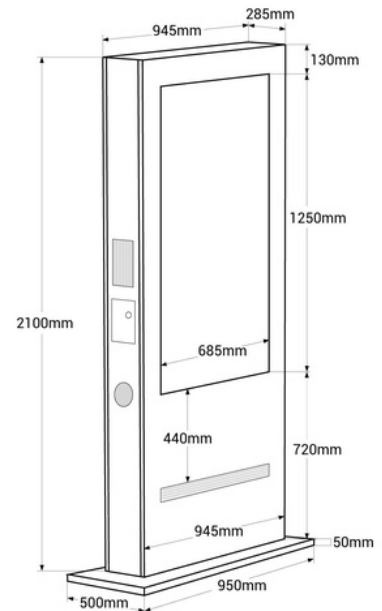

Tótem publicitario exterior pantalla LCD 55"- Doble cara - Táctil - Android-

Novedoso tótem para publicidad exterior de 55" Táctil de doble cara de color blanco. Duplica el impacto de tu mensaje con nuestro display publicitario doble cara, proyectando contenido único en cada pantalla para cautivar a tu audiencia desde todos los ángulos. Cuenta con una estructura metálica blanca y un cristal antivandálico de 5 mm, especialmente resistente para exteriores. Reproduce imágenes en alta definición, con una luminosidad de 2000 nits, garantizando una gran visibilidad e impacto visual. Su configuración es muy sencilla ya que cuenta con un sistema operativo Android. El contenido puede proyectarse por medio de USB o vía online a través de un software. Esta solución versátil de digital signage atraerá a los clientes, captando su atención y aumentando las ventas. Disponible también con estructura metálica negra (ref. DWCS50SL-T-N) Producto sujeto a condiciones de envío especiales en península y Baleares: +100€ +IVA gastos de envío- No admite descuentos adicionales ni cupones

Dados do produto

Color de carcasa (usar)

Blanco (usar), Negro (usar)

Variantes do produto

Referência

Atributos

DWC550SL-T-B

Color de carcasa (usar): Blanco (usar)

DWC550SL-T-N

Color de carcasa (usar): Negro (usar)