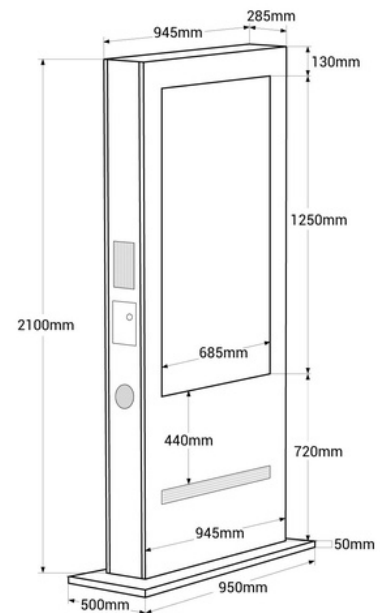

## Tótem publicitario exterior pantalla LCD 55"- Doble cara - Táctil - Android- Blanco

Novedoso tótem para publicidad exterior de 55" Táctil de doble cara de color blanco. Duplica el impacto de tu mensaje con nuestro display publicitario doble cara, proyectando contenido único en cada pantalla para cautivar a tu audiencia desde todos los ángulos. Cuenta con una estructura metálica blanca y un cristal antivandálico de 5 mm, especialmente resistente para exteriores. Reproduce imágenes en alta definición, con una luminosidad de 2000 nits, garantizando una gran visibilidad e impacto visual. Su configuración es muy sencilla ya que cuenta con un sistema operativo Android. El contenido puede proyectarse por medio de USB o vía online a través de un software. Esta solución versátil de digital signage atraerá a los clientes, captando su atención y aumentando las ventas. Disponible también con estructura metálica negra (ref. DWCS50SL-T-N) Producto sujeto a condiciones de envío especiales en península y Baleares: +100€ +IVA gastos de envío- No admite descuentos adicionales ni cupones

### Dados do produto

Color de carcasa (usar)

Blanco (usar), Negro (usar)

## Variantes do produto

**Referência**

**Atributos**

DWC550SL-T-B

Color de carcasa (usar): Blanco (usar)

DWC550SL-T-N

Color de carcasa (usar): Negro (usar)