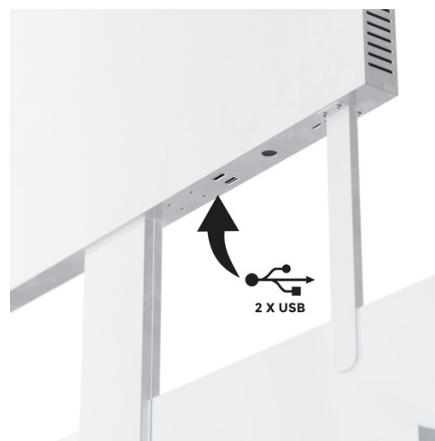

55"  
INDOOR

- DOUBLE SIDED
- 1920 X 1080 FULL HD
- ULTRA COLOR
- ON / OFF AUTOMATIC
- WIFI
- MICRO USB
- ANDROID T1

## Display publicitario colgante LCD Full HD 55" - Doble cara - IP20

Ref. D5508DH

Novedoso display publicitario colgante de 55" doble cara diseñado para ser instalado de manera suspendida en tiendas y centros comerciales. Incorpora la tecnología más innovadora del mercado que permite reproducir imágenes y videos en alta definición (Full HD). Su configuración es muy sencilla y el contenido puede proyectarse por medio de USB o vía WIFI utilizando un software de reproducción de contenido. Permite navegación web y descarga de aplicaciones para una personalización completa. Esta solución versátil y llamativa atraerá a los clientes, captando su atención y aumentando las ventas. Producto sujeto a condiciones de envío especiales en península y Baleares: +100€ gastos de envío- No admite descuentos adicionales ni cupones