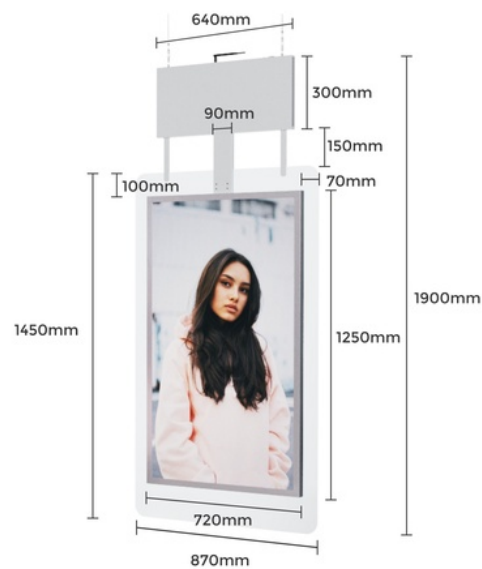

Dados do produto