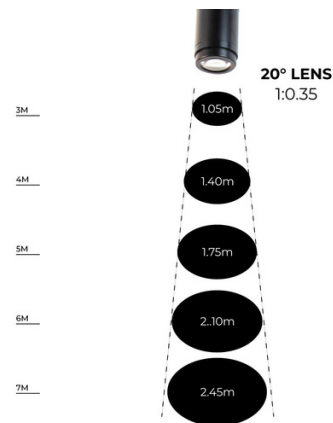

15W  
IP20  
LED

## Proyector de logos LED GOBO para carril monofásico - 15W - interior - IP20

Ref. BLP15I-MON-F

Proyector LED GOBO para proyección de logotipos, imágenes e insignias en interior. Los proyectores de logo son conocidos también como LED GOBO, proyector GOBO o GOBO LED. Con 15W de potencia y una intensidad luminica de 1300 lúmenes, este proyector está diseñado para ser instalado en carriles monofásicos de interior. Proyecta imágenes fijas en alta definición. Cuenta con una óptica de 20° cuyo enfoque se ajusta manualmente. Puede rotar y bascular 360°, permitiendo orientar el haz de luz hacia la dirección deseada. Presenta un rango de 3-4 metros en oscuridad y 2-3 metros a la luz del día. Barcelona LED ofrece el servicio de grabado de logotipos por láser en los cristales espejo. La compra del foco proyector incluye el grabado de un primer logo en hasta 4 colores de forma gratuita (tiempo estimado de entrega: 10-15 días).