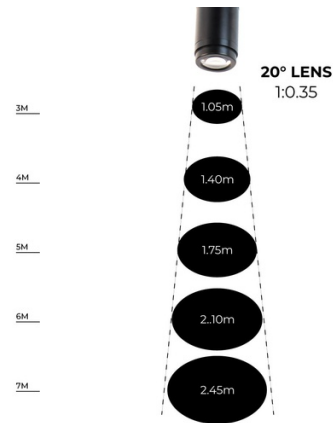

15W
IP20
LED

Proyector de logos LED GOBO para carril monofásico interior - 15W - Óptica 20° - IP20

Ref. BLP15I-MON-F

Proyector LED GOBO para proyección de logotipos, imágenes e insignias en interior. Los proyectores de logo son conocidos también como LED GOBO, proyector GOBO o GOBO LED. Con 15W de potencia y una intensidad luminica de 1300 lúmenes, este proyector está diseñado para ser instalado en carriles monofásicos de interior. Proyecta imágenes fijas en alta definición. Cuenta con una óptica de 20° cuyo enfoque se ajusta manualmente. Puede rotar y bascular 360°, permitiendo orientar el haz de luz hacia la dirección deseada. Presenta un rango de 3-4 metros en oscuridad y 2-3 metros a la luz del día. Barcelona LED ofrece el servicio de grabado de logotipos por láser en los cristales espejo. La compra del foco proyector incluye el grabado de un primer logo en hasta 4 colores de forma gratuita (tiempo estimado de entrega: 10-15 días).

Dados do produto

Variantes do produto

Referência

Atributos

BLP15I-MON-F