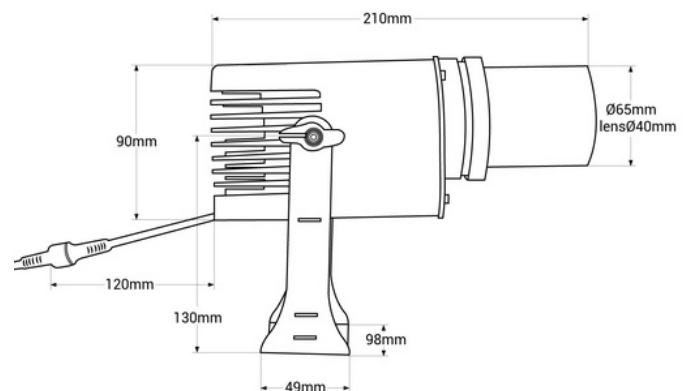

## Proyector de logos LED GOBO 20W rotativo exterior - Óptica 20° - IP65

Ref. BLP20E-R

Proyector LED GOBO de 20W de potencia para proyección de logotipos, imágenes e insignias en exterior. Los proyectores de logo son conocidos también como LED GOBO, proyector GOBO o GOBO LED. Este proyector está diseñado para uso en exterior, con grado de protección IP65, resistente a la lluvia, humedad, polvo, etc. Proyecta imágenes giratorias o fijas en alta definición. Incorpora un mando a distancia (no incluye pila A23-12V) para encendido, apagado, proyección fija o giratoria. Alcanza un rango de 7-20 metros en oscuridad y 4-6 metros a la luz del día. El enfoque de la óptica se ajusta manualmente. Cuenta con una intensidad luminica de 2700 lúmenes e incorpora un driver interno. Barcelona LED ofrece el servicio de grabado de logotipos por láser en los cristales espejo. La compra del foco proyector incluye el grabado de un primer logo en hasta 4 colores de forma gratuita (tiempo estimado de entrega: 10-15 días).

### Dados do produto