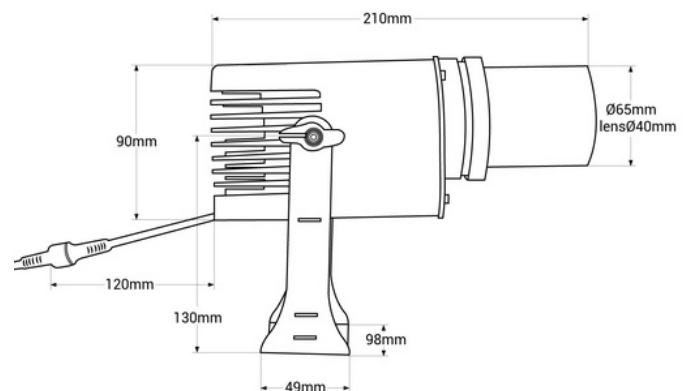

Proyector de logos LED GOBO 20W rotativo exterior - IP65

Ref. BLP20E-R

Proyector LED GOBO de 20W de potencia para proyección de logotipos, imágenes e insignias en exterior. Los proyectores de logo son conocidos también como LED GOBO, proyector GOBO o GOBO LED. Este proyector está diseñado para uso en exterior, con grado de protección IP65, resistente a la lluvia, humedad, polvo, etc. Proyecta imágenes giratorias o fijas en alta definición. Incorpora un mando a distancia (no incluye pila A23-12V) para encendido, apagado, proyección fija o giratoria. Alcanza un rango de 7-20 metros en oscuridad y 4-6 metros a la luz del día. El enfoque de la óptica se ajusta manualmente. Cuenta con una intensidad luminica de 2700 lúmenes e incorpora un driver interno. Barcelona LED ofrece el servicio de grabado de logotipos por láser en los cristales espejo. La compra del foco proyector incluye el grabado de un primer logo en hasta 4 colores de forma gratuita (tiempo estimado de entrega: 10-15 días).

Dados do produto

Variantes do produto

Referência

Atributos

BLP20E-R