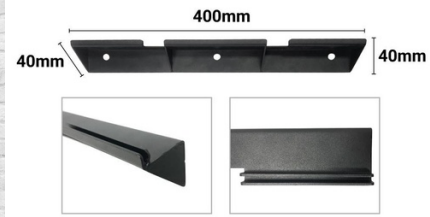

Compatible **T1/T6**

Soporte de pared para Display Publicitario 2.5

Ref. DWALL2.5

Soporte de pared para Display publicitario. Accesorio para colgar nuestro display publicitario en la pared. Fabricado de metal en acabado de color negro de alta calidad. Sencillez y rapidez en la instalación con estabilidad para colgar nuestro display publicitario de forma vertical en la pared. Tornillos incluidos. Dimensiones: 400mm de ancho, 40mm de profundidad y 40mm de altura. Compatible con el Cartel digital publicitario LED P2.5mm Full Color Sistema Nova T1 (ref: DP2.5T1) y el Cartel digital publicitario LED P2.5mm T6 - Conectable en serie (ref: DP2.5T6).