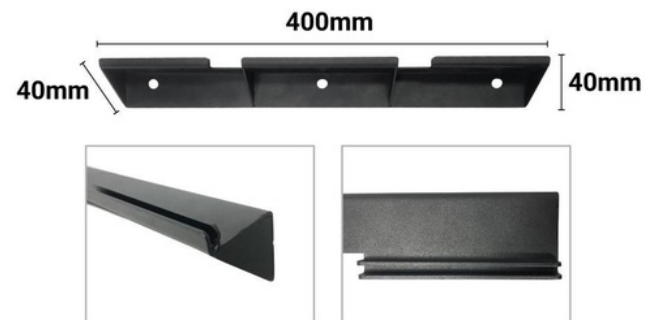

Dados do produto

Variantes do produto

Referência

Atributos

DWALL2.5

Compatible **T1/T6**