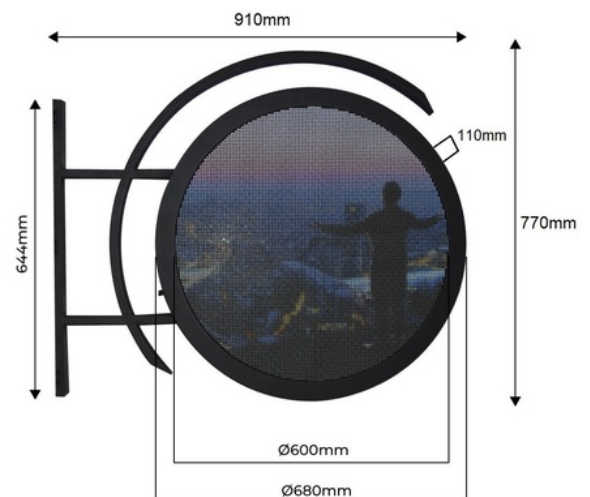

- PIXEL PITCH
4.68MM
- WiFi
- USB
PROGRAMMABLE
- LAN
- ⚙️
PRACTICAL
MAINTENANCE
- 📶
SOFTWARE
VPLEX
- IP65

Display Banderola LED publicitario exterior P4.68mm

Ref. DP4.68

Display banderola Logo LED para exterior. Haz que tus tiendas sean más atractivas desde larga distancia. El diseño de doble cara puede atraer la atención de las personas desde diferentes puntos de vista. Sin conexión compleja de cableado. Grado de protección IP65 y alto brillo para uso en exteriores. Publicidad a doble cara para tu comercio en todo tipo de industrias. PRODUCTO SUJETO A GASTOS DE ENVÍO Y MANIPULACIÓN ADICIONALES: +100€ para envío en península y Baleares. **Tornillos para fijación no incluidos** Precio neto final, no admite descuentos adicionales ni cupones.

Dados do produto

Variantes do produto

Referência

Atributos

DP4.68