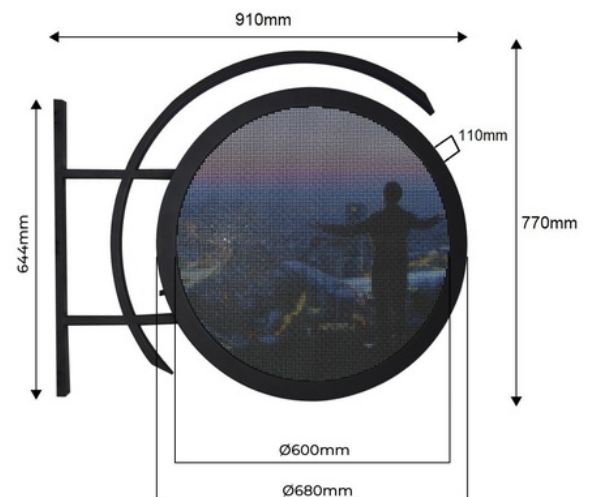

Display Banderola LED publicitario exterior P4.68mm

Ref. DP4.68

Display banderola Logo LED para exterior. Haz que tus tiendas sean más atractivas desde larga distancia. El diseño de doble cara puede atraer la atención de las personas desde diferentes puntos de vista. Sin conexión compleja de cableado. Grado de protección IP65 y alto brillo para uso en exteriores. Publicidad a doble cara para tu comercio en todo tipo de industrias. PRODUCTO SUJETO A GASTOS DE ENVÍO Y MANIPULACIÓN ADICIONALES: +100€ para envío en península y Baleares. **Tornillos para fijación no incluidos** Precio neto final, no admite descuentos adicionales ni cupones.

Dados do produto

Variantes do produto

Referência

Atributos

DP4.68