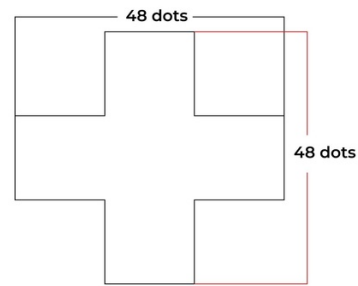

Pixel of Dp16 single color led screen.

Cruz de farmacia LED monocolor verde programable P16 - Exterior

Ref. DP16

Cruz de farmacia LED de exterior monocolor verde con carcasa metálica verde doble cara. Fácilmente programable a través de WiFi. Incluye un módulo estándar para mostrar fecha y hora y módulo de temperatura y humedad. Admite diversas escenas y efectos que permiten una configuración personalizada. Se instala en fachadas de farmacias y parafarmacias. Es simple de configurar, perfecta para destacar y promocionar tu negocio.