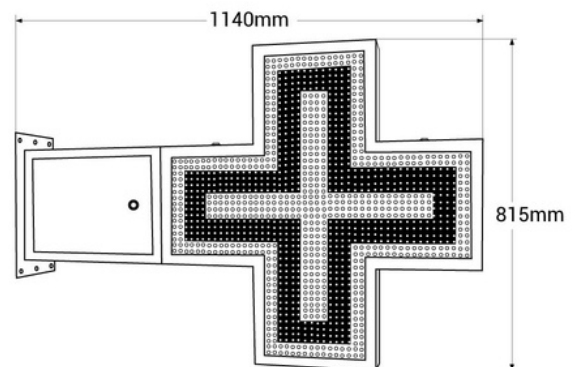

Pixel of Dp16 single color led screen.

Cruz de farmacia LED monocolor verde programable P16 - Exterior

Ref. DP16

Cruz de farmacia LED de exterior monocolor verde con carcasa metálica verde doble cara. Fácilmente programable a través de WiFi. Incluye un módulo estándar para mostrar fecha y hora y módulo de temperatura y humedad. Admite diversas escenas y efectos que permiten una configuración personalizada. Se instala en fachadas de farmacias y parafarmacias. Es simple de configurar, perfecta para destacar y promocionar tu negocio.

Dados do produto

Variantes do produto

Referência

Atributos

DP16