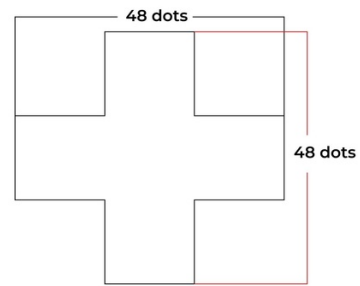

Pixel of Dp16 single color led screen.

Cruz de farmacia LED monocolor verde programable P16 - Exterior

Ref. DP16

Cruz de farmacia LED de exterior monocolor verde con carcasa metálica verde doble cara. Fácilmente programable a través de WiFi. Incluye un módulo estándar para mostrar fecha y hora y módulo de temperatura y humedad. Admite diversas escenas y efectos que permiten una configuración personalizada. Se instala en fachadas de farmacias y parafarmacias. Es simple de configurar, perfecta para destacar y promocionar tu negocio.