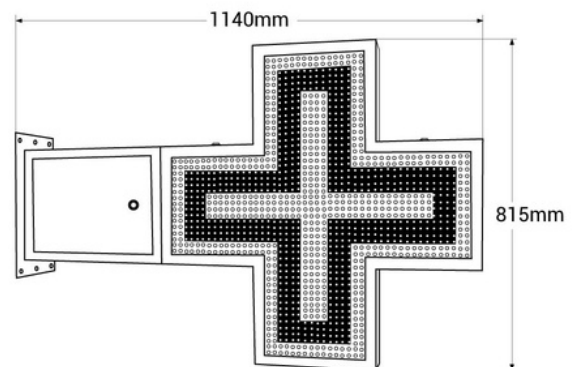

Pixel of Dp16 single color led screen.

Cruz de farmacia LED monocolor verde programable P16 - Exterior

Ref. DP16

Cruz de farmacia LED de exterior monocolor verde con carcasa metálica verde doble cara. Fácilmente programable a través de WiFi. Incluye un módulo estándar para mostrar fecha y hora y módulo de temperatura y humedad. Admite diversas escenas y efectos que permiten una configuración personalizada. Se instala en fachadas de farmacias y parafarmacias. Es simple de configurar, perfecta para destacar y promocionar tu negocio.

Dados do produto

Variantes do produto

Referência

Atributos

DP16