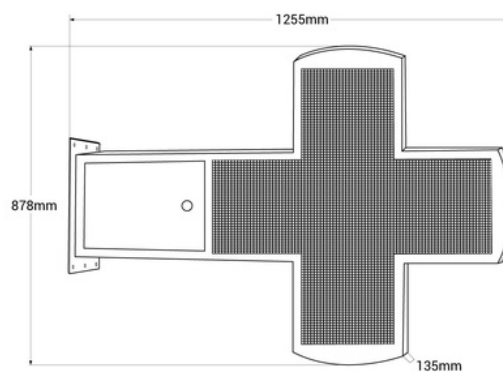

Cruz de farmacia LED XL RGB multicolor programable P8 - Exterior

Ref. DP8

Cruz de farmacia LED de exterior RGB de grandes dimensiones, con carcasa metálica verde. Fácilmente programable a través de WiFi. Incluye un módulo estándar para mostrar fecha y hora y módulo de temperatura y humedad. Admite diversas escenas y efectos que permiten una configuración personalizada. Al tratarse de un modelo RGB con colores y diseños variables, es posible programar la cruz en función del tipo de establecimiento: Farmacias, parafarmacias, clínicas médicas, clínicas dentales, veterinarios, ópticas, etc. Es simple de configurar, perfecta para destacar y promocionar tu negocio.

Dados do produto

Variantes do produto

Referência

Atributos

DP8