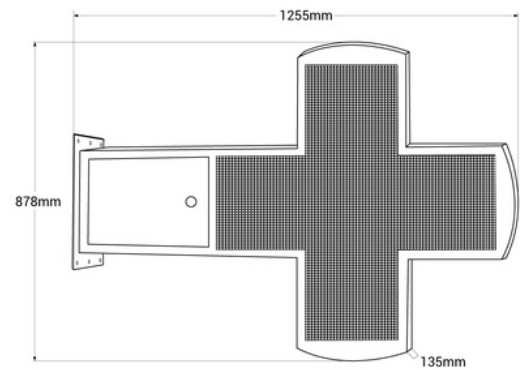

## Cruz de farmacia LED XL RGB multicolor programable P8 - Exterior

Ref. DP8

Cruz de farmacia LED de exterior RGB de grandes dimensiones, con carcasa metálica verde. Fácilmente programable a través de WiFi. Incluye un módulo estándar para mostrar fecha y hora y módulo de temperatura y humedad. Admite diversas escenas y efectos que permiten una configuración personalizada. Al tratarse de un modelo RGB con colores y diseños variables, es posible programar la cruz en función del tipo de establecimiento: Farmacias, parafarmacias, clínicas médicas, clínicas dentales, veterinarios, ópticas, etc. Es simple de configurar, perfecta para destacar y promocionar tu negocio.

### Dados do produto