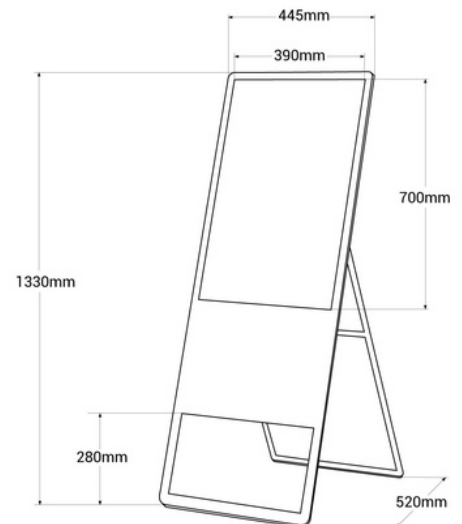

## Cartel digital publicitario LCD plegable Full HD 32" - IP20

Ref. DSP32

Pantalla publicitaria LCD Full HD de 32", con marco negro y soporte metálico plegable en forma de tijera. Ligero, fácil de desplazar y programable por USB y WiFi. Basado en sistema Android, fácilmente configurable y escalable con las aplicaciones disponibles. Reproduce archivos de imagen y video con audio. Este producto está sujeto a condiciones de envío especiales en península y Baleares: +100€ gastos de envío. Precio neto final, no admite descuentos adicionales ni cupones

### Dados do produto

Color de carcasa (usar)