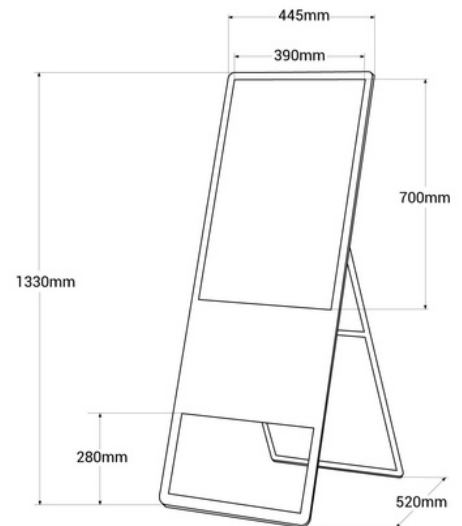

## Cartel digital publicitario LCD plegable Full HD 32" - IP20

Ref. DSP32

Pantalla publicitaria LCD Full HD de 32", con marco negro y soporte metálico plegable en forma de tijera. Ligero, fácil de desplazar y programable por USB y WiFi. Basado en sistema Android, fácilmente configurable y escalable con las aplicaciones disponibles. Reproduce archivos de imagen y video con audio. Este producto está sujeto a condiciones de envío especiales en península y Baleares: +100€ gastos de envío. Precio neto final, no admite descuentos adicionales ni cupones

### Dados do produto

Color de carcasa (usar)