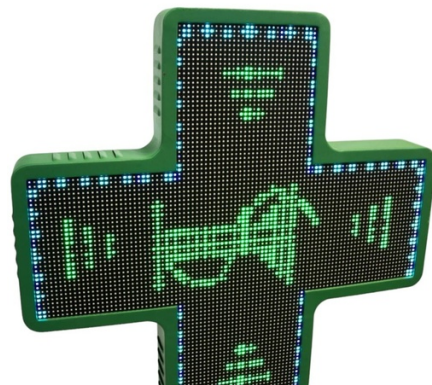

Cruz de farmacia LED RGB multicolor programable P6 - Exterior

Ref. DP6

Cruz de farmacia LED de exterior RGB con carcasa metálica verde. Fácilmente programable a través de WiFi. Incluye un módulo estándar para mostrar fecha y hora y módulo de temperatura y humedad. Admite diversas escenas y efectos que permiten una configuración personalizada. Al tratarse de un modelo RGB con colores y diseños variables, es posible programar la cruz en función del tipo de establecimiento: Farmacias, parafarmacias, clínicas médicas, clínicas dentales, veterinarios, ópticas, etc. Es simple de configurar, perfecta para destacar y promocionar tu negocio.

Dados do produto

Variantes do produto

Referência

Atributos

DP6