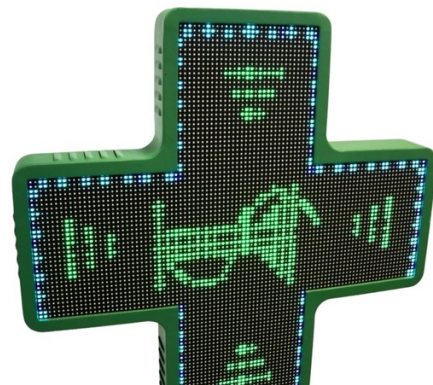

Cruz de farmacia LED RGB multicolor programable P6 - Exterior

Ref. DP6

Cruz de farmacia LED de exterior RGB con carcasa metálica verde. Fácilmente programable a través de WiFi. Incluye un módulo estándar para mostrar fecha y hora y módulo de temperatura y humedad. Admite diversas escenas y efectos que permiten una configuración personalizada. Al tratarse de un modelo RGB con colores y diseños variables, es posible programar la cruz en función del tipo de establecimiento: Farmacias, parafarmacias, clínicas médicas, clínicas dentales, veterinarios, ópticas, etc. Es simple de configurar, perfecta para destacar y promocionar tu negocio.

Dados do produto

Variantes do produto

Referência

Atributos

DP6