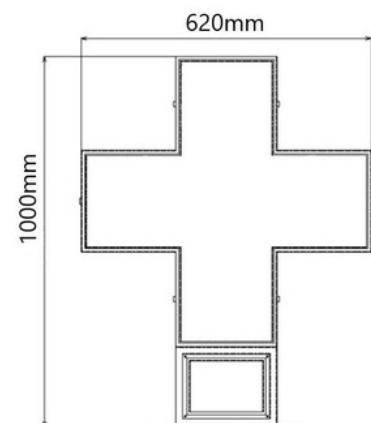

Dados do produto