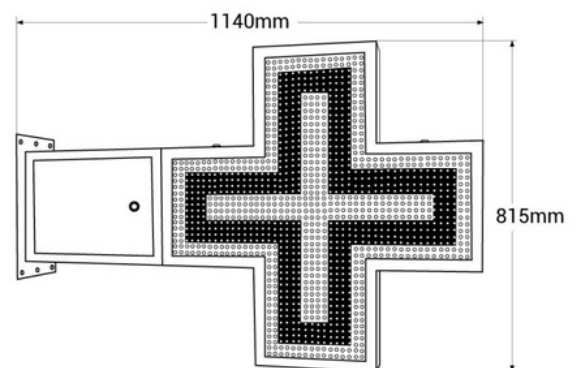

Pixel of Dp16 single color led screen.

## P16 programmable green single-color LED pharmacy cross - Outdoor

### Dados do produto

Tonalidad	Verde
Tipo de LED	DIP
Tensión Nominal (V)	230
Frecuencia (Hz)	50 - 60
Driver	Interno
Sensor	Temperatura, humedad
Dimensiones (mm) LxIxh	815x1140 mm
Peso (g)	17kg
Material	Metal
Uso Exterior	Si
IP	IP65
Rango temperatura	-20°C ~ +40°C
Frecuencia de uso	Intensivo
Vida útil (h)	30000
Certificados	CE, ROHS
Garantía	Según garantía legal: 3 años
Montaje	Superficie
Conectividad	Wifi
Formato de imagen	TIF
Uso Recomendado	Farmacias
Pitch	P16
Renting	Si