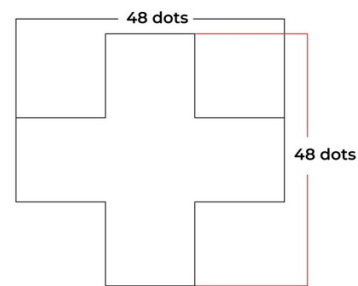

Pixel of Dp16 single color led screen.

## P16 programmable green single-color LED pharmacy cross - Outdoor

### Dados do produto

Tonalidad	Verde
Tipo de LED	DIP
Tensión Nominal (V)	230
Frecuencia (Hz)	50 - 60
Driver	Interno
Sensor	Temperatura, humedad
Dimensiones (mm) LxIxh	815x1140 mm
Peso (g)	17kg
Material	Metal
Uso Exterior	Si
IP	IP65
Rango temperatura	-20°C ~ +40°C
Frecuencia de uso	Intensivo
Vida útil (h)	30000
Certificados	CE, ROHS
Garantía	Según garantía legal: 3 años
Montaje	Superficie
Conectividad	Wifi
Formato de imagen	TIF
Uso Recomendado	Farmacias
Pitch	P16
Renting	Si