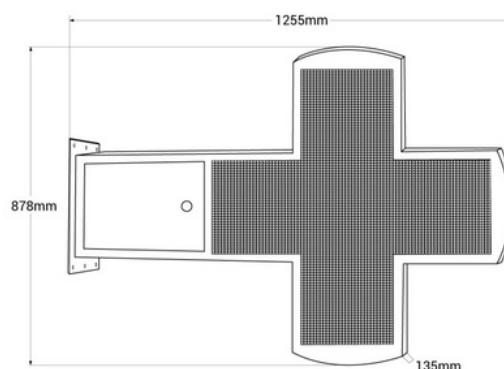

Cruz de farmácia LED XL RGB colorido programável P8 - Exterior

Ref. DP8

Grande RGB outdoor cruz de farmácia LED, com um invólucro metálico verde. Facilmente programável via WiFi. Inclui um módulo padrão para exibir a data e a hora e um módulo de temperatura e umidade. Ele acomoda várias cenas e efeitos que permitem uma configuração personalizada. Sendo um modelo RGB com cores e designs variáveis, é possível programar a cruz de acordo com o tipo de estabelecimento: farmácias, para-farmácias, clínicas médicas, clínicas dentárias, consultórios veterinários, óticas, etc. É simples de configurar, perfeito para exibir e promover seu negócio.

Dados do produto

Certificados	CE, ROHS
Conectividade	Wifi
Formato de imagem	GIF, JPEG, PNG, TIF
Garantia	Segundo a garantia legal: 3 anos
IP	IP65
Material	Metal
Montagem	Superfície
Apresentação	P8
Aluguel	Sim
Tensão Nominal (V)	230V CA
Tonalidade	RGB
Uso Exterior	Sim
Uso Recomendado	Farmácias
Vida útil (h)	30000
Vídeo	MP4