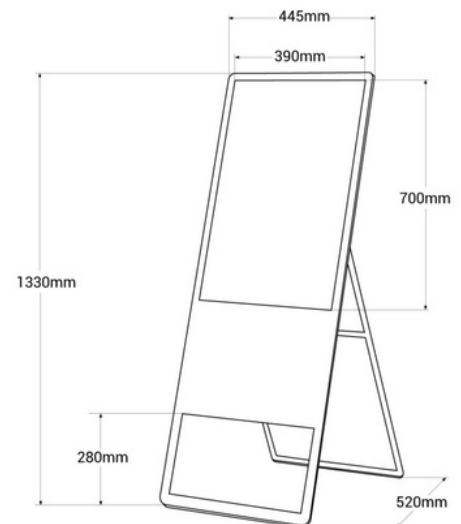

## 32" Full HD 32" Foldable LCD Digital Billboard - IP20

Ref. DSP32

Pantalla publicitaria LCD Full HD de 32", con marco negro y soporte metálico plegable en forma de tijera. Ligero, fácil de desplazar y programable por USB y WiFi. Basado en sistema Android, fácilmente configurable y escalable con las aplicaciones disponibles. Reproduce archivos de imagen y video con audio. Este producto está sujeto a condiciones de envío especiales en península y Baleares: +100€ gastos de envío. Precio neto final, no admite descuentos adicionales ni cupones

### Dados do produto

Color de carcasa (usar)	Negro (usar)
Tipo de display	No
Tipo de display	LCD
Vida útil (h)	30000
IP	IP20
Tensión Nominal (V)	110 - 240 V AC
Sistema Operativo	Android 7.1
Táctil	No
Resolución de Pantalla	1366 x 768
CPU	Dual Core A53
GPU	ARM Mali400 Quad Core 533MHz
Luminosidad	350 cd/m <sup>2</sup>
Almacenamiento	8Gb
Altavoces	2 x 4W RMS
Renting	Si
Formatos de Imágen	16:9
Tiempo de Respuesta	6,5 ms
Pulgadas	32"
Certificados	CE
Certificados	ROHS
Conectividad	Bluetooth
Conectividad	Wifi