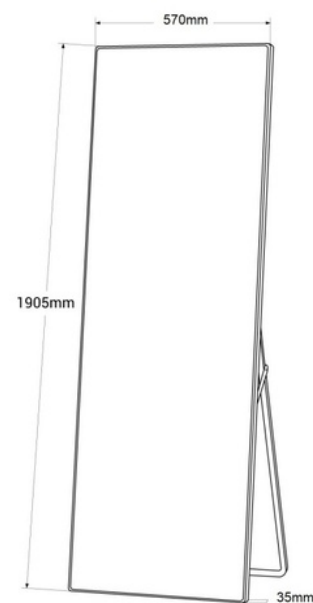

## Painel LED digital - Alta luminosidade para vídeos e imagens

Ref. KDP2.5T1

Placa de Publicidade Digital em LED Interior em Cores Vivas Ideal para Mostras, Lojas e Feiras. Reproduz Imagens e Vídeos de Alta Brilho. Este letreiro LED programável inclui VIPLEX EXPRESS e VIPLEX HANDY para enviar e programar conteúdo via WiFi e VNNNOX para enviar e programar remotamente. A sua alta luminosidade permite a reprodução de imagens e vídeos em Cores Vivas em ambientes muito iluminados, como vitrines, shoppings, lojas de moda, clínicas médicas, agências de viagens, lojas de tecnologia, e muito mais, sem produzir reflexos. Transforme seu espaço em um ímã visual que não passará despercebido! **\*\*PREÇO POR UNIDADE\*\*** Este produto está sujeito a condições especiais de envio para o continente e Ilhas Baleares: +100€ de custos de envio. Preço líquido final, sem descontos adicionais ou cupons aceitos

### Dados do produto

Áudio	MP3
Certificados	CE, ROHS
Cores	281 trilhões
Conectividade	Wifi, LAN
Dimensões (mm) LxIxh	1905x570x35
Formato de imagem	9:16
Frequência de uso	Intensivo
Garantia	Segundo a garantia legal: 3 anos
Imagens	GIF, JPG, BMP, JPEG, PNG
IP	IP20
Luminosidade	2000cd/m <sup>2</sup>
Peso (g)	26Kg
Apresentação	P2.5
Relação de contraste	3000:1
Aluguel	Sim
Resolução	738 x 216 pontos
Tensão Nominal (V)	220 - 240 V CA
Tipo de Display	LED
Uso Exterior	Não
Vida útil (h)	100000
Vídeo	FLV, MP4, AVI, MKV, MOV, MPEG4, WMV

## Variantes do produto

Referência

Atributos

KDP2.5T1