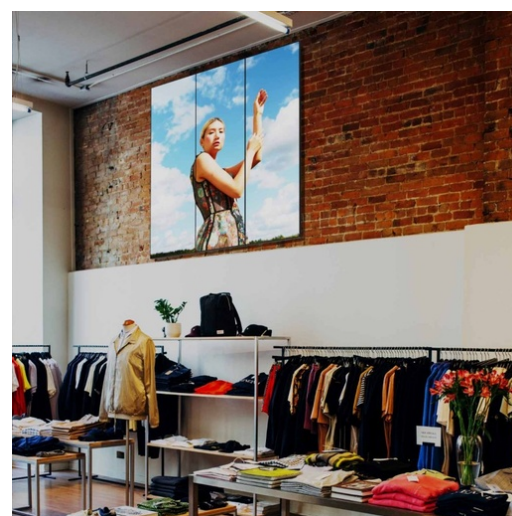

## Painel LED digital - Alta luminosidade para vídeos e imagens

### Ref. KDP2.5T6

Outdoor LED Digital Advertising Billboard em Cores Completas Ideal para Vitrines, Lojas e Feiras. Reproduz Imagens e Vídeos de Alta Brilho com Conexão Serial. Este sinal LED programável inclui VIPLEX EXPRESS e VIPLEX HANDY para enviar e programar conteúdo via WiFi e VNNOX para enviar e programar remotamente. A sua alta luminosidade permite a reprodução de imagens e vídeos em Cores Vivas em áreas bem iluminadas, como vitrines, shoppings, lojas de moda, clínicas médicas, agências de viagens, lojas de tecnologia e muito mais, sem produzir reflexos. Além disso, seu sistema de conexão em série permite conectar até oito telas em série, criando uma única imagem imersiva que captura a atenção de qualquer cliente. Transforme seu espaço em um ímã visual que não passará despercebido! **\*\*PREÇO POR UNIDADE\*\*** Este produto está sujeito a condições especiais de envio na península e nas Ilhas Baleares: +100€ de custos de envio. Preço líquido final, sem descontos ou cupons adicionais