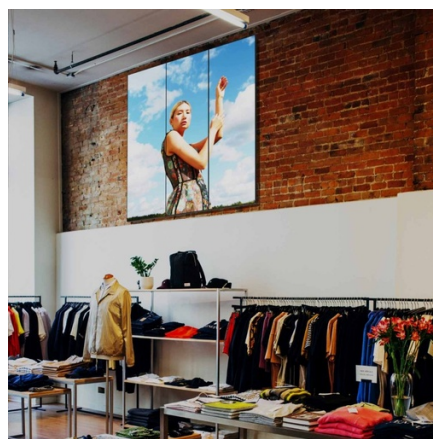

Painel LED digital - Alta luminosidade para vídeos e imagens

Ref. KDP2.5T6

Outdoor LED Digital Advertising Billboard em Cores Completas Ideal para Vitrines, Lojas e Feiras. Reproduz Imagens e Vídeos de Alta Brilho com Conexão Serial. Este sinal LED programável inclui VIPLEX EXPRESS e VIPLEX HANDY para enviar e programar conteúdo via WiFi e VNNOX para enviar e programar remotamente. A sua alta luminosidade permite a reprodução de imagens e vídeos em Cores Vivas em áreas bem iluminadas, como vitrines, shoppings, lojas de moda, clínicas médicas, agências de viagens, lojas de tecnologia e muito mais, sem produzir reflexos. Além disso, seu sistema de conexão em série permite conectar até oito telas em série, criando uma única imagem imersiva que captura a atenção de qualquer cliente. Transforme seu espaço em um ímã visual que não passará despercebido! ****PREÇO POR UNIDADE**** Este produto está sujeito a condições especiais de envio na península e nas Ilhas Baleares: +100€ de custos de envio. Preço líquido final, sem descontos ou cupons adicionais