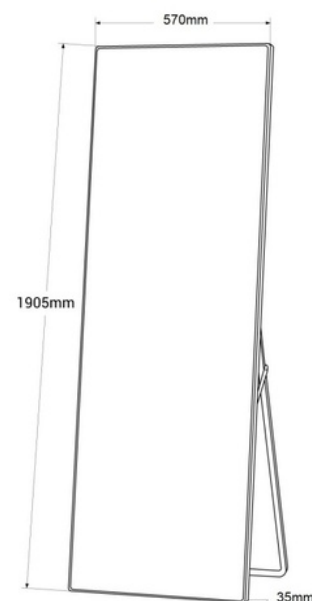

Painel LED digital - Alta luminosidade para vídeos e imagens

Ref. KDP2.5T6

Outdoor LED Digital Advertising Billboard em Cores Completas Ideal para Vitrines, Lojas e Feiras. Reproduz Imagens e Vídeos de Alta Brilho com Conexão Serial. Este sinal LED programável inclui VIPLEX EXPRESS e VIPLEX HANDY para enviar e programar conteúdo via WiFi e VNNOX para enviar e programar remotamente. A sua alta luminosidade permite a reprodução de imagens e vídeos em Cores Vivas em áreas bem iluminadas, como vitrines, shoppings, lojas de moda, clínicas médicas, agências de viagens, lojas de tecnologia e muito mais, sem produzir reflexos. Além disso, seu sistema de conexão em série permite conectar até oito telas em série, criando uma única imagem imersiva que captura a atenção de qualquer cliente. Transforme seu espaço em um ímã visual que não passará despercebido! ****PREÇO POR UNIDADE**** Este produto está sujeito a condições especiais de envio na península e nas Ilhas Baleares: +100€ de custos de envio. Preço líquido final, sem descontos ou cupons adicionais

Dados do produto

Áudio	MP3
Certificados	CE, ROHS
Cores	281 trilhões
Conectividade	Wifi, LAN
Formato de imagem	9:16, 16:9
Frequência de uso	Intensivo
Garantia	Segundo a garantia legal: 3 anos
Imagens	GIF, JPG, BMP, JPEG, PNG
IP	IP20
Luminosidade	2000cd/m ²
Peso (g)	26Kg
Apresentação	P2.5
Relação de contraste	3000:1
Aluguel	Sim
Tensão Nominal (V)	220 - 240 V CA
Tipo de Display	LED
Uso Exterior	Não
Vida útil (h)	100000
Vídeo	FLV, MP4, AVI, MKV, MOV, MPEG4, WMV

Variantes do produto

Referência

Atributos

KDP2.5T6