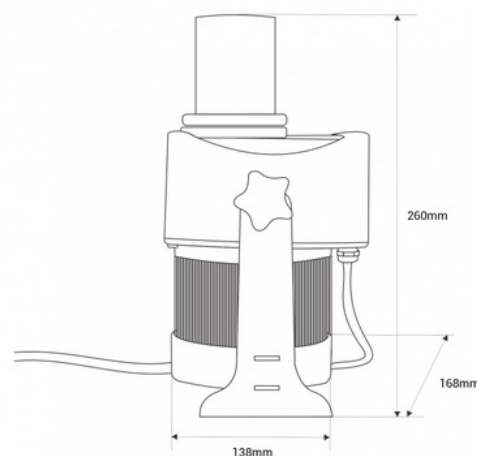

## Projektor de logo GOBO LED rotativo 60W - exterior - IP65

Ref. BLP60E-R

Projektor GOBO LED de Alta Potência (60W) para projetar logos, imagens e insígnias ao ar livre. Projetores de logo também são conhecidos como LED GOBO, projetor GOBO ou GOBO LED. Projeto imagens estáticas ou em movimento em alta definição. Uso externo (IP65). Óptica 20° com foco ajustável manualmente. Excelente visibilidade da imagem, com uma intensidade de luz de 6000 lumens. Ele incorpora um circuito integrado driver de LED que garante estabilidade da luz em uma ampla faixa de voltagem: de 110 a 240V/AC. Barcelona LED oferece serviço de gravação a laser para logotipos em vidro espelhado. A compra do projetor inclui a gravação de um primeiro logotipo em até 4 cores gratuitamente (tempo estimado de entrega: 10-15 dias).

### Dados do produto

Certificados	CE, ROHS
Classe de eficiência energética	A+ (2021)
CRI	80-85
Dimensões (mm) LxIxh	260 x 168 x 138
Dimerizável	Não
Motorista	Externo
Frequência (Hz)	50 - 60
Frequência de uso	normal
Garantia	Segundo a garantia legal: 3 anos
IP	IP65
Kelvin (K)	6000
lúmens (Lm)	6000
Material	Metal
Material difusor	Cristal
Orientável	Sim
Potência (W)	60
Faixa de temperatura	-30°C ~ +55°C
Sensor	Não
Tensão Nominal (V)	220 - 240 V CA
Tipo de LED	COB
Tonalidade	Branco frio
UGR	Não