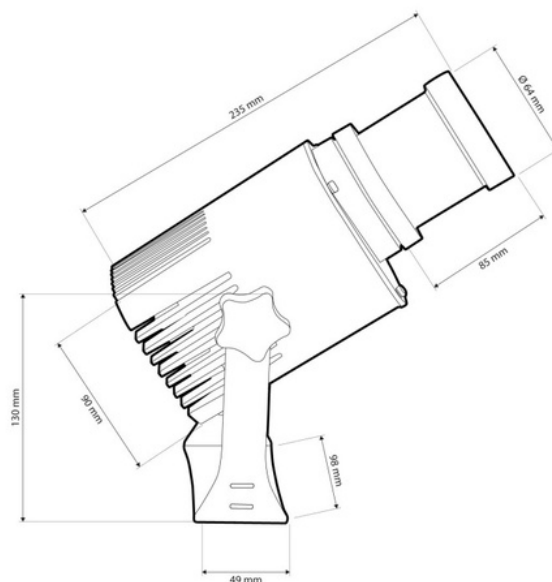

## Projektor LED GOBO 20W - Ótica 45° - Exterior - Rotativo

Ref. KBLP20E-R-45

Projektor LED GOBO 20W + Ótica de 45° para projetar logotipos, imagens e insígnias ao ar livre com alta definição. Projetos de imagens rotativas ou fixas em alta definição. Uso externo (IP65). Ótica de 45° com foco ajustável manualmente. Inclui controle remoto (bateria A23-12V não incluída). A Barcelona LED oferece serviço de gravação a laser para logotipos em vidro espelhado, incluindo a gravação gratuita do primeiro logotipo em até 4 cores, com entrega estimada em 10-15 dias.

### Dados do produto

Certificados	CE, ROHS
Classe de eficiência energética	A+ (2021)
CRI	80-85
Dimensões (mm) LxIxh	235 x 130
Dimerizável	Não
Motorista	Interno
Frequência (Hz)	50 - 60
Frequência de uso	normal
Garantia	Segundo a garantia legal: 3 anos
IP	IP65
lúmens (Lm)	2200
Material	Metal
Material difusor	Cristal
Orientável	Sim
Potência (W)	20
Faixa de temperatura	-18°C ~ +55°C
Sensor	Não
Tensão Nominal (V)	100 - 240V CA
Uso Exterior	Sim
Vida útil (h)	25000

## Variantes do produto

Referência

Atributos

KBLP20E-R-45