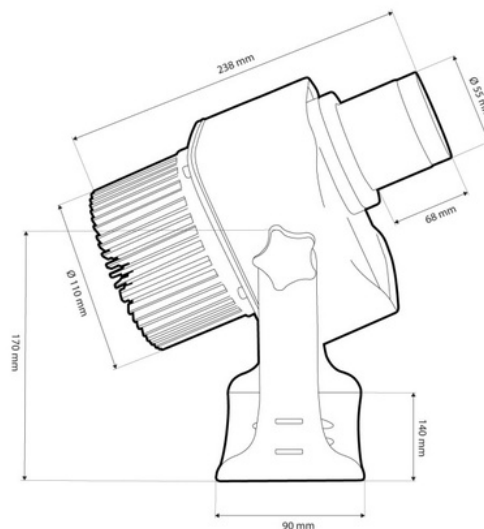

## Projektor LED GOBO 40W - Ótica 60° - Exterior - Rotativo

Ref. KBLP40E-R-60

Projektor GOBO LED de 40W + Ótica de 60° para projetar logotipos, imagens e crachás ao ar livre com alta definição. Projetos imagens em movimento ou estáticas em alta definição. Uso externo (IP65). Ótica de 60° com foco ajustável manualmente. A Barcelona LED oferece serviços de gravação a laser para logotipos em vidro espelhado, incluindo gravação gratuita do primeiro logotipo em até 4 cores com um prazo de entrega estimado de 10 a 15 dias.

### Dados do produto

Certificados	CE, ROHS
Classe de eficiência energética	A+ (2021)
CRI	80-85
Dimensões (mm) LxIxh	238 x 170
Dimerizável	Não
Motorista	Interno
Frequência (Hz)	50 - 60
Frequência de uso	normal
Garantia	Segundo a garantia legal: 3 anos
IP	IP65
Kelvin (K)	6000
lúmens (Lm)	4000
Material	Metal
Material difusor	Cristal
Orientável	Sim
Faixa de temperatura	-18°C ~ +55°C
Sensor	Não
Tensão Nominal (V)	220 - 240 V CA
Tipo de LED	COB
Tonalidade	Branco frio
UGR	Não
Uso Exterior	Sim