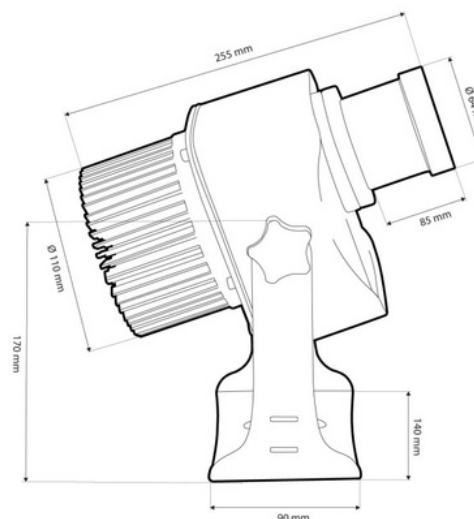

## Projektor LED GOBO 40W - Ótica 45° - Exterior - Rotativo

Ref. KBLP40E-R-45

Projektor LED GOBO de 40W + Lente de 45° para projetar logotipos, imagens e emblemas ao ar livre com alta definição. Projetos imagens rotativas ou fixas em alta definição. Uso externo (IP65). Ótica de 45° com foco ajustável manualmente. A Barcelona LED oferece o serviço de gravação a laser de logotipos em vidro espelhado, incluindo a gravação gratuita do primeiro logotipo em até 4 cores, com entrega estimada de 10 a 15 dias.

### Dados do produto

Certificados	CE, ROHS
Classe de eficiência energética	A+ (2021)
CRI	80-85
Dimensões (mm) LxIxh	255 x 170
Dimerizável	Não
Motorista	Interno
Frequência (Hz)	50 - 60
Frequência de uso	normal
Garantia	Segundo a garantia legal: 3 anos
IP	IP65
Kelvin (K)	6000
lúmens (Lm)	4000
Material	Metal
Material difusor	Cristal
Orientável	Sim
Faixa de temperatura	-18°C ~ +55°C
Sensor	Não
Tensão Nominal (V)	220 - 240 V CA
Tipo de LED	COB
Tonalidade	Branco frio
UGR	Não
Uso Exterior	Sim