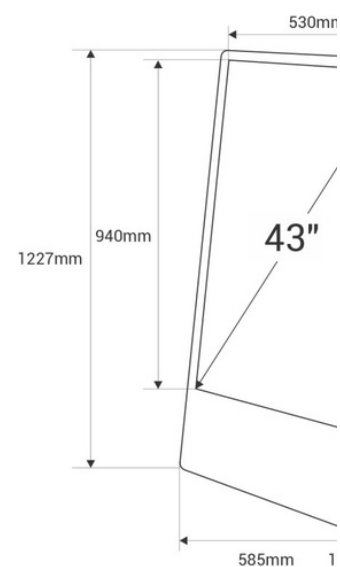

## Ecrã publicitário portátil 43" para exterior - LCD Full HD - Com rodas e a bateria

### Dados do produto

Armazenamento	32GB
Alto-falantes	4 X 5W
Alto	1227mm
Largura	440mm
Áudio	MP3, M4A, WAV, WMA
Autonomia (h)	8-10
Certificados	CE, ROHS
Cores	16,7 milhões
Conectividade	Bluetooth 4.2, ENTRADA HDMI, USB, Wi-Fi (2,4 GHz), Wi-Fi (802.11b/g/n), Ethernet 100Mbps, Ethernet 100Mbps
Formato de imagem	9:16
Frequência de uso	Intensivo
Garantia	Segundo a garantia legal: 3 anos
GPU	Mali-G31 / Quatro núcleos
Imagens	GIF, BMP, JPEG, PNG
IP	IP65, IP54
Largo	585mm
Luminosidade	1500 cd/m <sup>2</sup>
Material	Alumínio
Polegadas	43"
RAM	4GB
Resolução	1920 x 1080
Sistema operacional	Android 9
Toque	Não
Tensão Nominal (V)	220 - 240 V CA
Tempo de carga (h)	6-8
Tempo de resposta	6ms
Tipo de Display	LCD
Uso Exterior	Sim