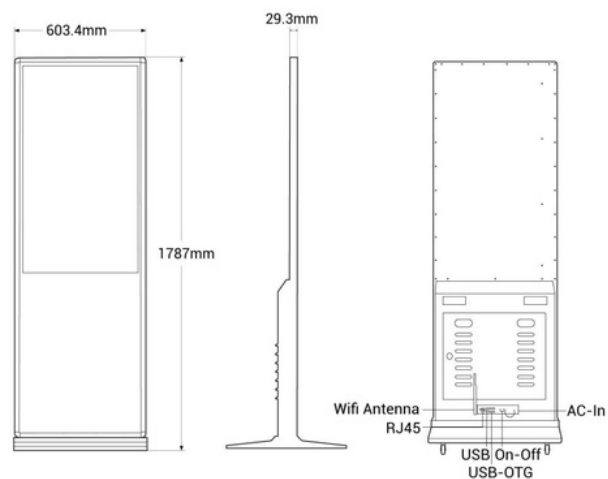

- 43"
- 2GB RAM
- 16GB ROM
- Touchscreen icon
- WiFi icon
- Android icon
- USB icon
- HDMI icon

Display publicitario LED Full HD de 43" - IP20

Ref. KS4316

Dados do produto

Variantes do produto

Referência

Atributos