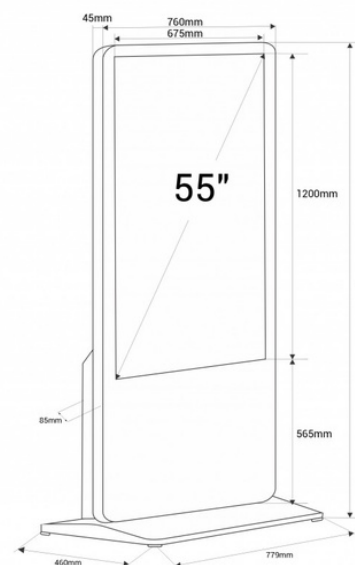

Display LCD Full HD de 55" para publicidade interior - Não tátil - Android

Ref. DLS55-V2-2+16

Tótum de publicidade indoor 55" Sem toque. No presenta un diseño simple y elegante, fabricado con materiales duraderos y acabados de calidad. Reproduzir imagens em alta definição, garantindo grande visibilidade e impacto visual. Seu setup é muito simples, pois conta com um sistema operacional Android. O conteúdo pode ser exibido via USB ou online usando software. Esta versátil solução de sinalização digital irá atrair clientes em shoppings, lojas ou restaurantes, capturando sua atenção e aumentando as vendas. Produto sujeito a condições especiais de envio no continente e Ilhas Baleares: custos de envio de +100€ +IVA - Nenhum desconto ou cupom adicional aceito

Dados do produto

Armazenamento	16GB
Alto-falantes	2 X 5W
Áudio	MP3, M4A, WAV, WMA
Certificados	CE, ROHS
Cores	16,7 milhões
Conectividade	Bluetooth 4.2, Ethernet, ENTRADA HDMI, RJ45 (Ethernet), USB, Wi-Fi (2,4 GHz), Wi-Fi (802.11b/g/n)
Dimensões (mm) LxLxh	1900 x 790 x 460
Frequência (Hz)	1,9GHz
Frequência de uso	Intensivo
Garantia	Segundo a garantia legal: 3 anos
GPU	Mali-G31 / Quatro núcleos
Imagens	JPG, BMP, PNG
IP	IP20
Luminosidade	350 cd/m ²
Polegadas	55"
RAM	2GB
Faixa de temperatura	-20°C~70°C
Aluguel	Sim
Resolução	1920 x 1080
Sistema operacional	Android 9
Toque	Não
Tensão Nominal (V)	220 - 240 V CA
Tempo de resposta	8 ms
Tipo de Display	LCD
Uso Exterior	Não
Vídeo	MPEG4, WMV, VP8
CPU	T972 - Cuatro núcleos