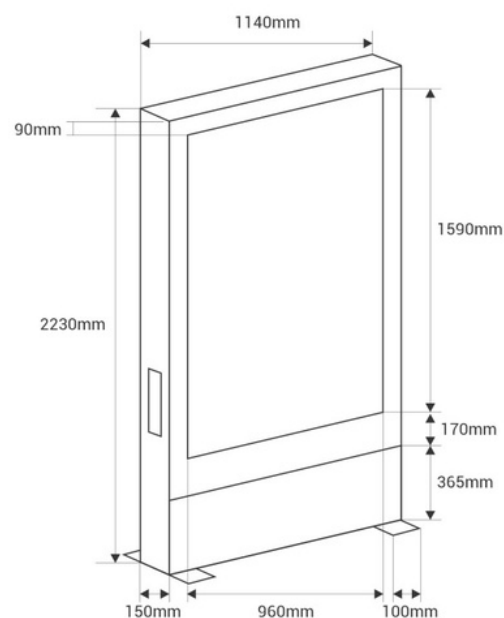

## Display LED publicitário para exterior P3 - Full color

### Ref. DLED-EXT-P3.0

O Display de Publicidade LED em Cores Completas com sistema de controle NovaStar é uma das opções mais inovadoras no mercado. Este totem permite a reprodução de imagens e vídeos, garantindo grande visibilidade e impacto visual. Perfeito para instalação em praças, terminais de transporte, parques, centros comerciais, entre outros. Esta solução de sinalização digital versátil atrairá clientes, capturando sua atenção e aumentando as vendas. Produto sujeito a condições especiais de envio no continente e Ilhas Baleares: +100€ +IVA de custos de envio - Não são aceites descontos ou cupons adicionais

### Dados do produto

Armazenamento	32GB
Alto	2230mm
Largura	150mm
Áudio	MP3, WAV, WMA
Certificados	CE, ROHS
Conectividade	Wifi, RJ45 (Ethernet), USB
Formato de imagem	9:16
Garantia	Segundo a garantia legal: 3 anos
Imagens	GIF, JPG, JPEG, PNG
IP	IP56
Largo	1140mm
Luminosidade	4500cd/m <sup>2</sup>
Material	Metal
RAM	1GB
Aluguel	Sim
Resolução	312 x 520 pontos
Toque	Não
Tensão Nominal (V)	220 - 240 V CA
Tipo de Display	LED
Uso Exterior	Sim
Vídeo	MPEG4, H.264, VP8