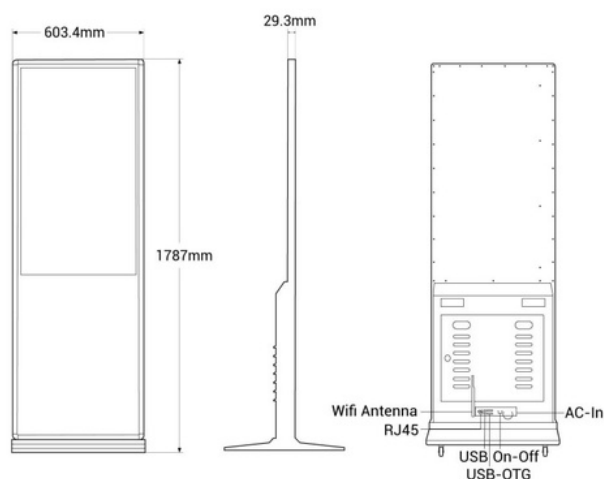

- 43"
- 2GB RAM
- 16GB ROM
-
-
-
-
-

Full HD LCD digital display - 43" - IP20

Ref. KS4316T

Display Publicitario Pantalla Full HD (1920x1080). Cuenta con un diseño simple y elegante, fabricado con materiales resistentes y acabados de calidad, su base cuadrada con 4 ruedas le otorga estabilidad y una fácil movilidad, su estructura está diseñada para una adecuada disipación del calor. Este Display es mucho más que una pantalla; es tu lienzo para cautivar a tu audiencia, ya sea en centros comerciales, en una tienda, restaurantes, sala de reuniones o puntos de venta, lleva tu mensaje al siguiente nivel con tecnología que destaca atrayendo muchas mas personas. Disponible con pantalla táctil o no táctil. RAM: 2GB + ROM: 16GB / HDMI INPUT Este producto está sujeto a condiciones de envío especiales en península y Baleares: +100€ gastos de envío. Precio neto final, no admite descuentos adicionales ni cupones

- 43"
- 2GB RAM
- 16GB ROM
-
-
-
-

Dados do produto

Tensión Nominal (V)	110 - 220
Dimensiones (mm) LxIxh	1787 x 603.4 x 29.3
Uso Exterior	No
IP	IP20
Certificados	CE, ROHS
Garantía	Según garantía legal: 3 años
Conectividad	Wifi, Bluetooth, RJ45 (Ethernet), USB
Pulgadas	43"
Resolución	1920 x 1080
Luminosidad	250 cd/m ²
Ratio de contraste	1000:1
Formato de imagen	16:9
Colores	16,7 millones
RAM	2GB
Almacenamiento	16GB
Sistema operativo	Android 11
Táctil	No, Sí
Tipo de Display	LCD
Renting	Si